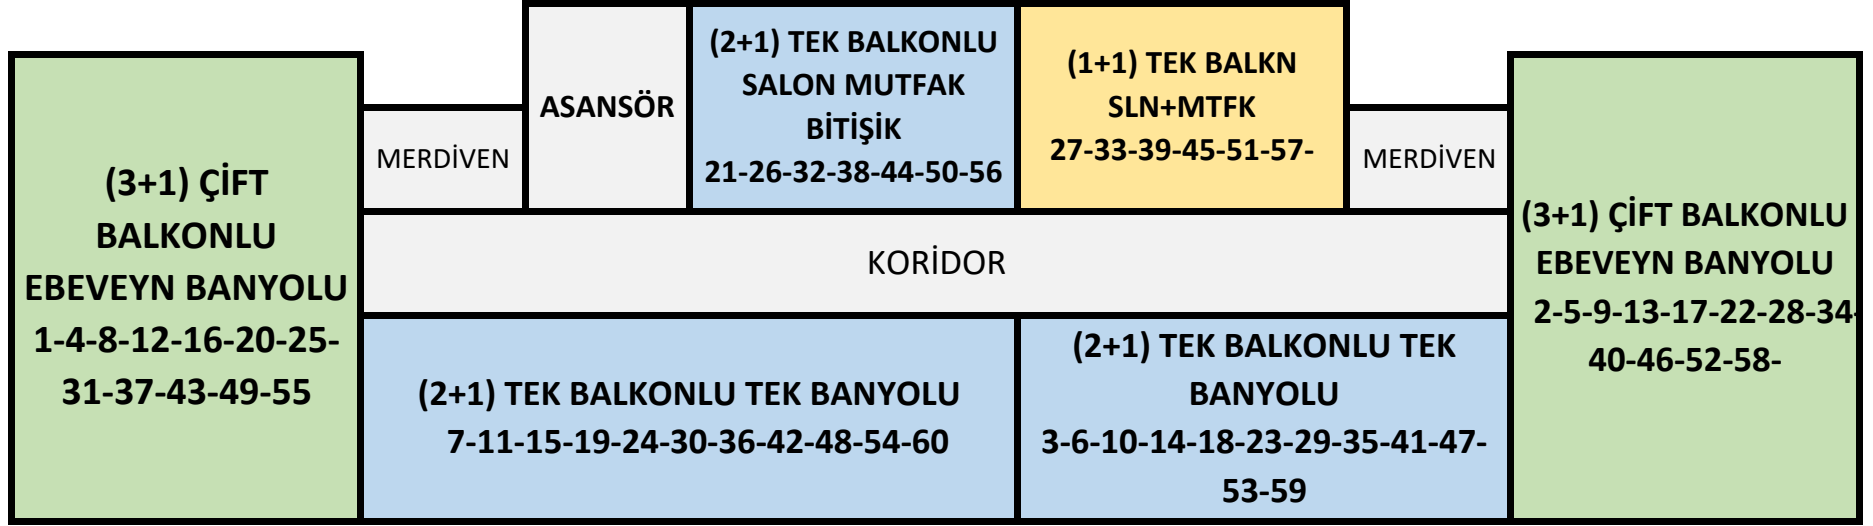

D4 BLOK (2B+Z+11N)

ADSIZ NEFER CADDESİ

SİTE İÇİ

SİTE İÇİNE BAKAN YÖNDEN VE 6. NORMAL KATTAN OLMAK ÜZERE 2 ADET BLOK GİRİŞİ BULUNMAKTADIR. DAİRE ŞEKİLLERİ ŞEMATİK OLUP SİTE VE ÇEVRE KONUMLARINI BELİRTMEK AMACIYLA DÜZENLENMİŞTİR. DAİRE FORMLARI ÖLÇEKSİZ VE ORANTISIZDIR.