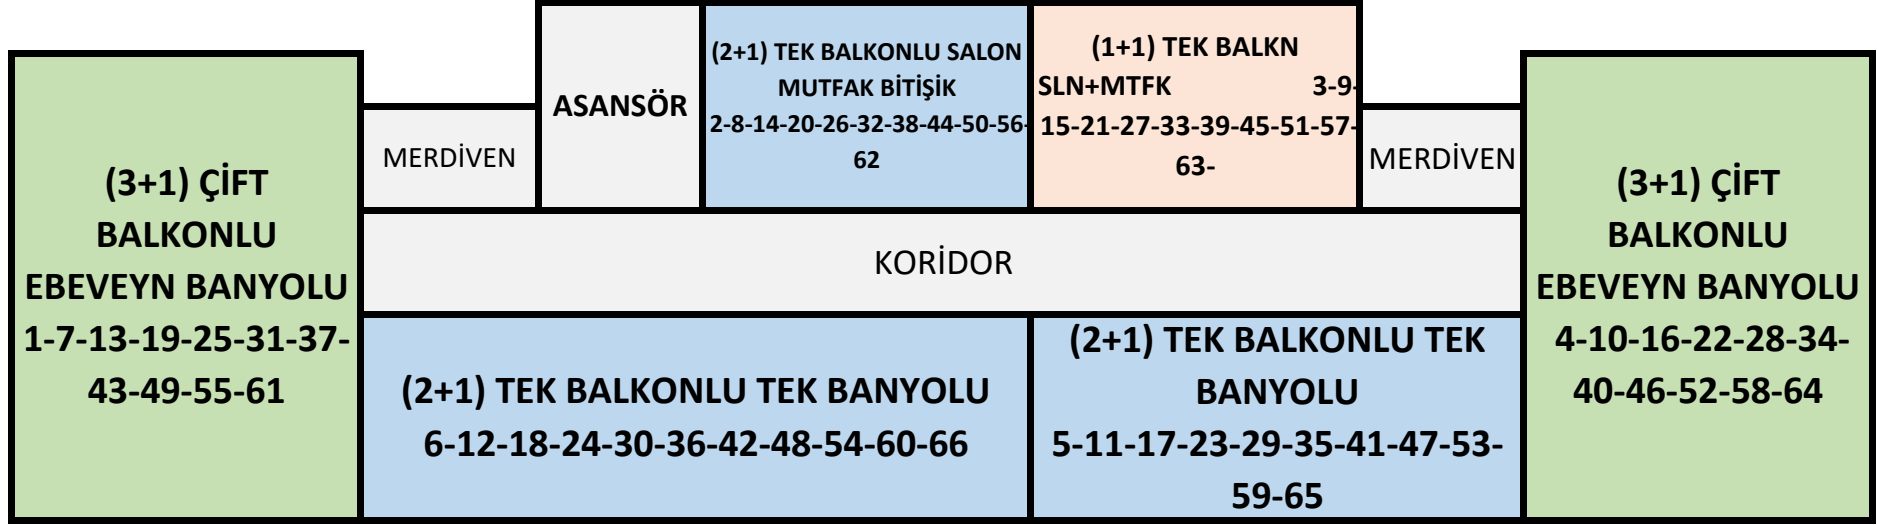

D1 BLOK (3B+Z+11N) KAPICI DAİRELİ

SİTE İÇİ

HAŞİM YILMAZ CADDESİ

DAİRE ŞEKİLLERİ ŞEMATİK OLUP SİTE VE ÇEVRE KONUMLARINI BELİRTMEK AMACIYLA DÜZENLENMİŞTİR. DAİRE FORMLARI ÖLÇEKSİZ VE ORANTISIZDIR.