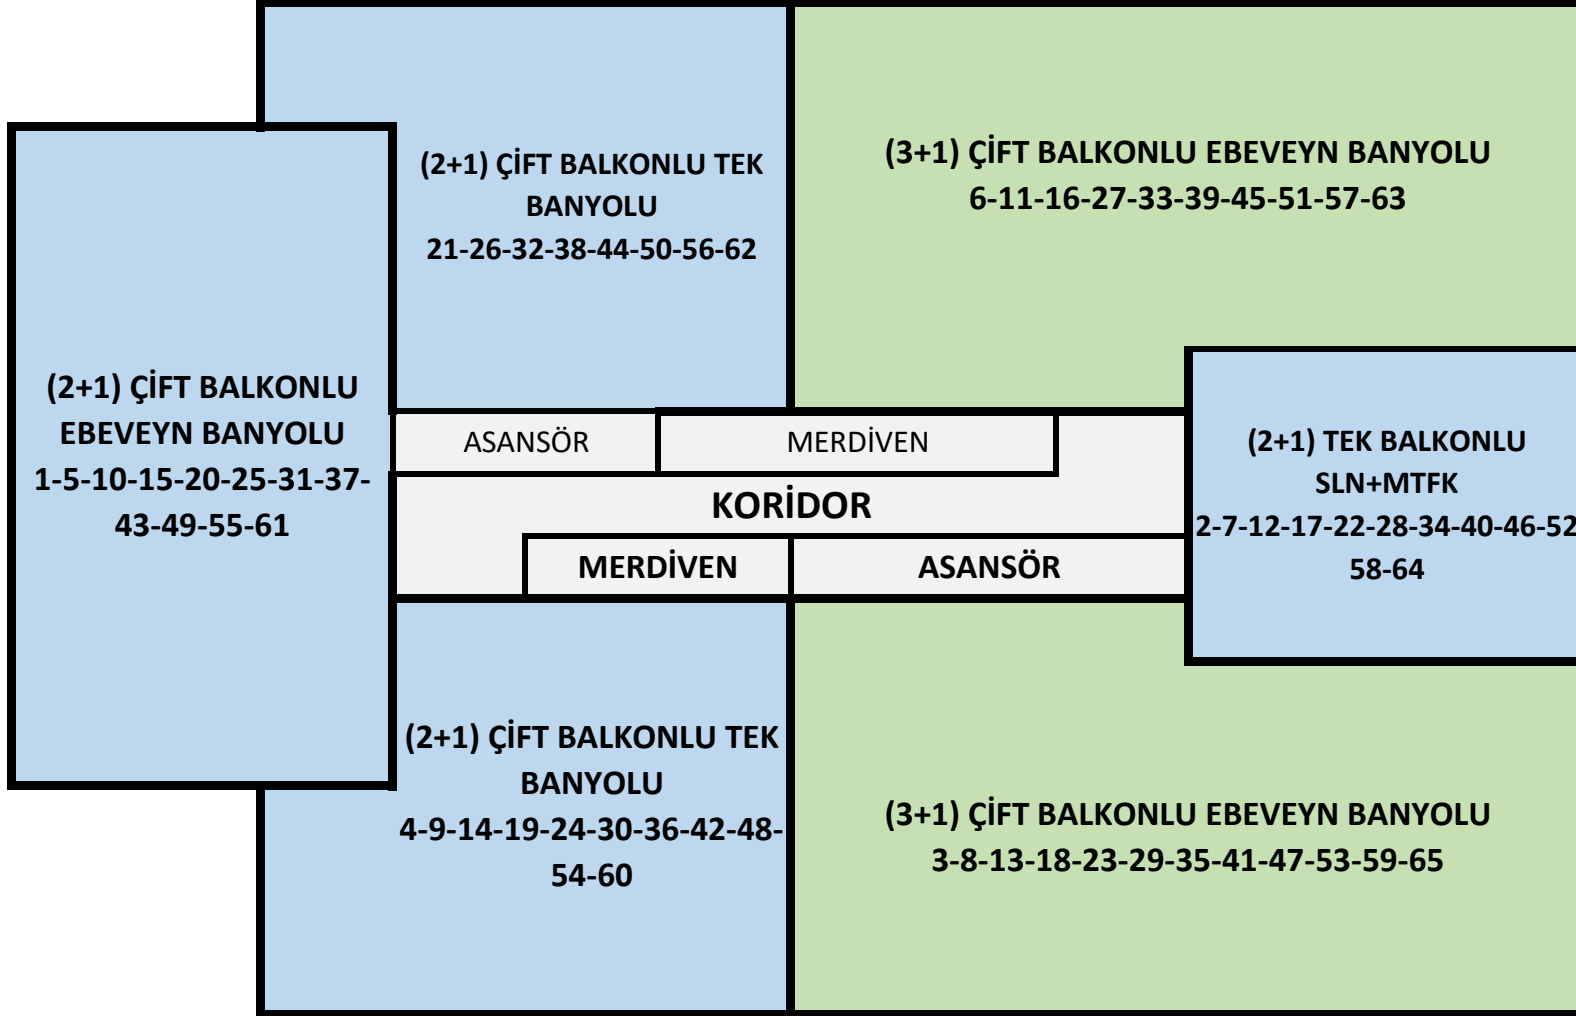

# A3 BLOK (2B+Z+11N)

ADSIZ NEFER CADDESİ

SİTE İÇİ

İSFANBUL

HAŞİM YILMAZ CADDESİ

A3 BLOK 6. NORMAL KATTA ÜST TARAFTAN BLOK GİRİŞİ BULUNMAKTADIR.  
DAİRE ŞEKİLLERİ ŞEMATİK OLUP SİTE VE ÇEVRE KONUMLARINI BELİRTMEK AMACIYLA DÜZENLENMİŞTİR. DAİRE FORMLARI ÖLÇEKSİZ  
VE ORANTISIZDIR.