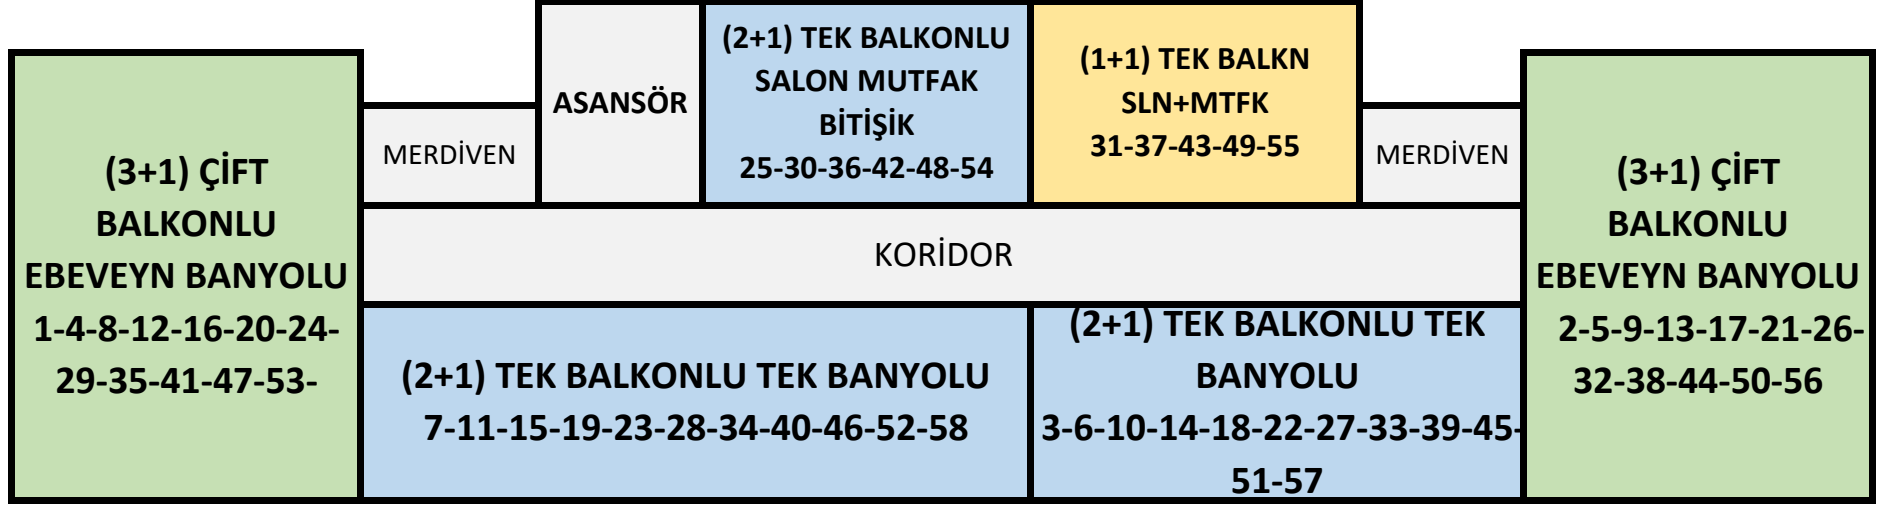

D5 BLOK (2B+Z+11N)

ADSIZ NEFER CADDESİ

SİTE İÇİ

SİTE İÇİNE BAKAN YÖNDEN VE 6. NORMAL KATTAN OLMAK ÜZERE 2 ADET BLOK GİRİŞİ BULUNMAKTADIR. DAİRE ŞEKİLLERİ ŞEMATİK OLUP SİTE VE ÇEVRE KONUMLARINI BELİRTMEK AMACIYLA DÜZENLENMİŞTİR. DAİRE FORMLARI ÖLÇEKSİZ VE ORANTISIZDIR.