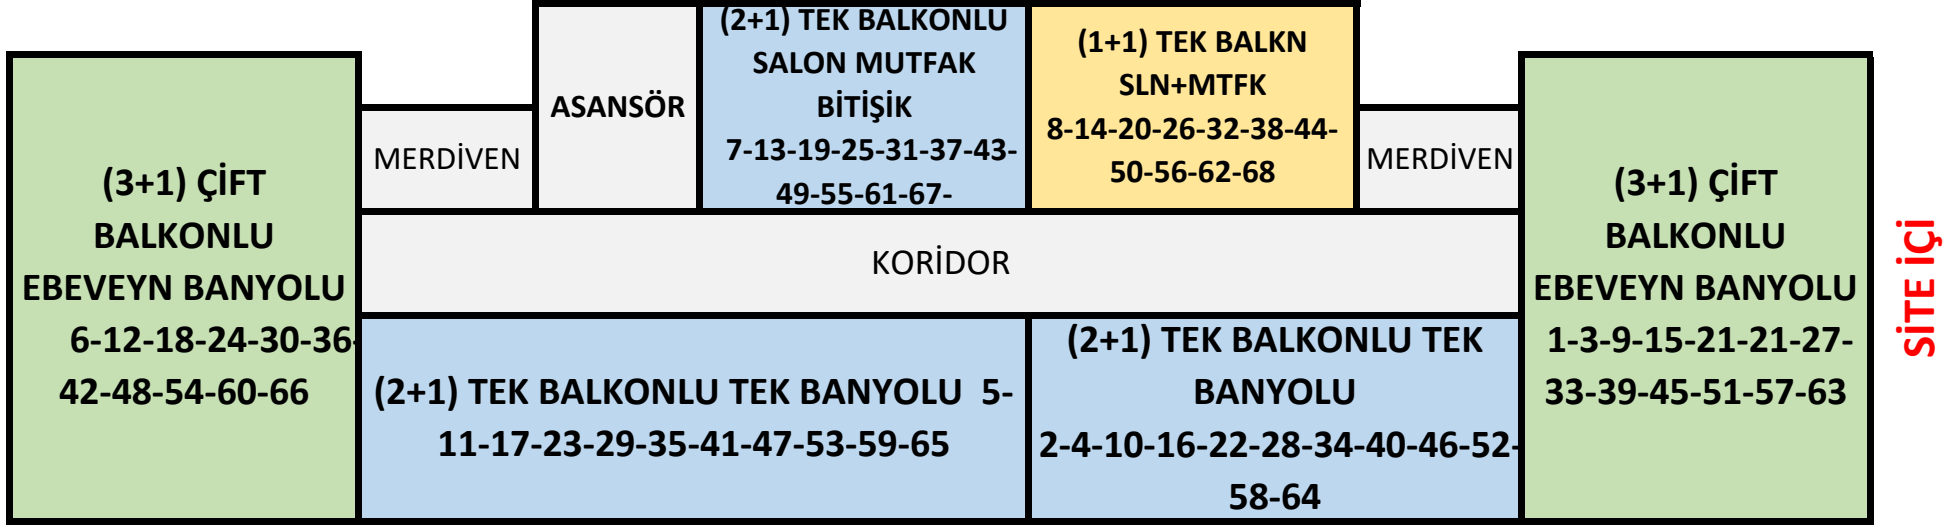

D3 BLOK (3B+Z+11N)

SİTE İÇİ VE D2 BLOK

HAŞİM YILMAZ CADDESİ

SİTE İÇİ

VEYSEL KARANİ CAMİ VE KISMEN A3 BLOK

DAİRE ŞEKİLLERİ ŞEMATİK OLUP SİTE VE ÇEVRE KONUMLARINI BELİRTMEK AMACIYLA DÜZENLENMİŞTİR. DAİRE FORMLARI ÖLÇEKSİZ VE ORANTISIZDIR.