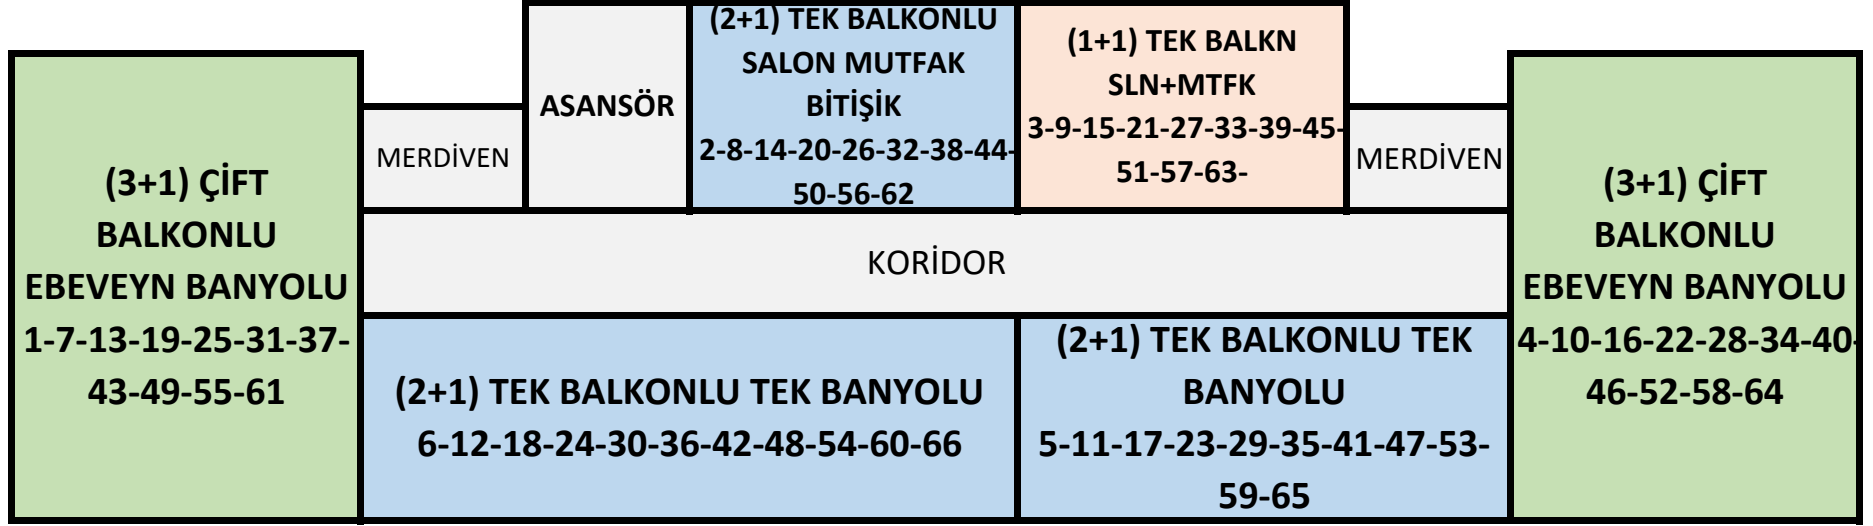

D2 BLOK (3B+Z+11N) KAPICI DAİRELİ

SİTE İÇİ

HAŞİM YILMAZ CADDESİ

DAİRE ŞEKİLLERİ ŞEMATİK OLUP SİTE VE ÇEVRE KONUMLARINI BELİRTMEK AMACIYLA DÜZENLENMİŞTİR. DAİRE FORMLARI ÖLÇEKSİZ VE ORANTISIZDIR.