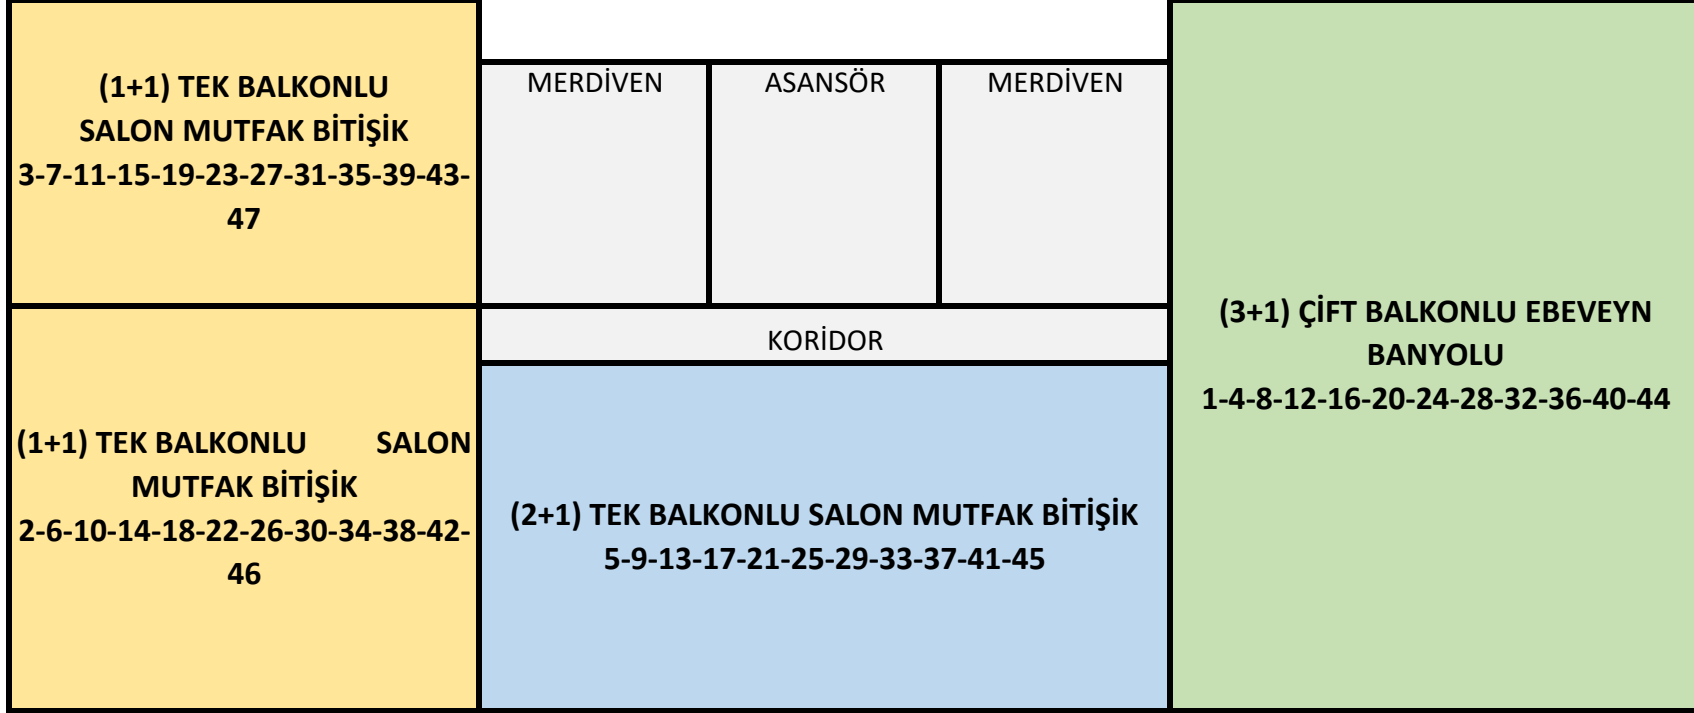

## B4 BLOK (2B+Z+11N)

### ADSIZ NEFER CADDESİ

### SİTE İÇİ

SİTE İÇİNE BAKAN YÖNDEN VE 6. NORMAL KATTAN OLMAK ÜZERE 2 ADET BLOK GİRİŞİ BULUNMAKTADIR. DAİRE ŞEKİLLERİ ŞEMATİK OLUP SİTE VE ÇEVRE KONUMLARINI BELİRTMEK AMACIYLA DÜZENLENMİŞTİR. DAİRE FORMLARI ÖLÇESİZ VE ORANTISIZDIR.