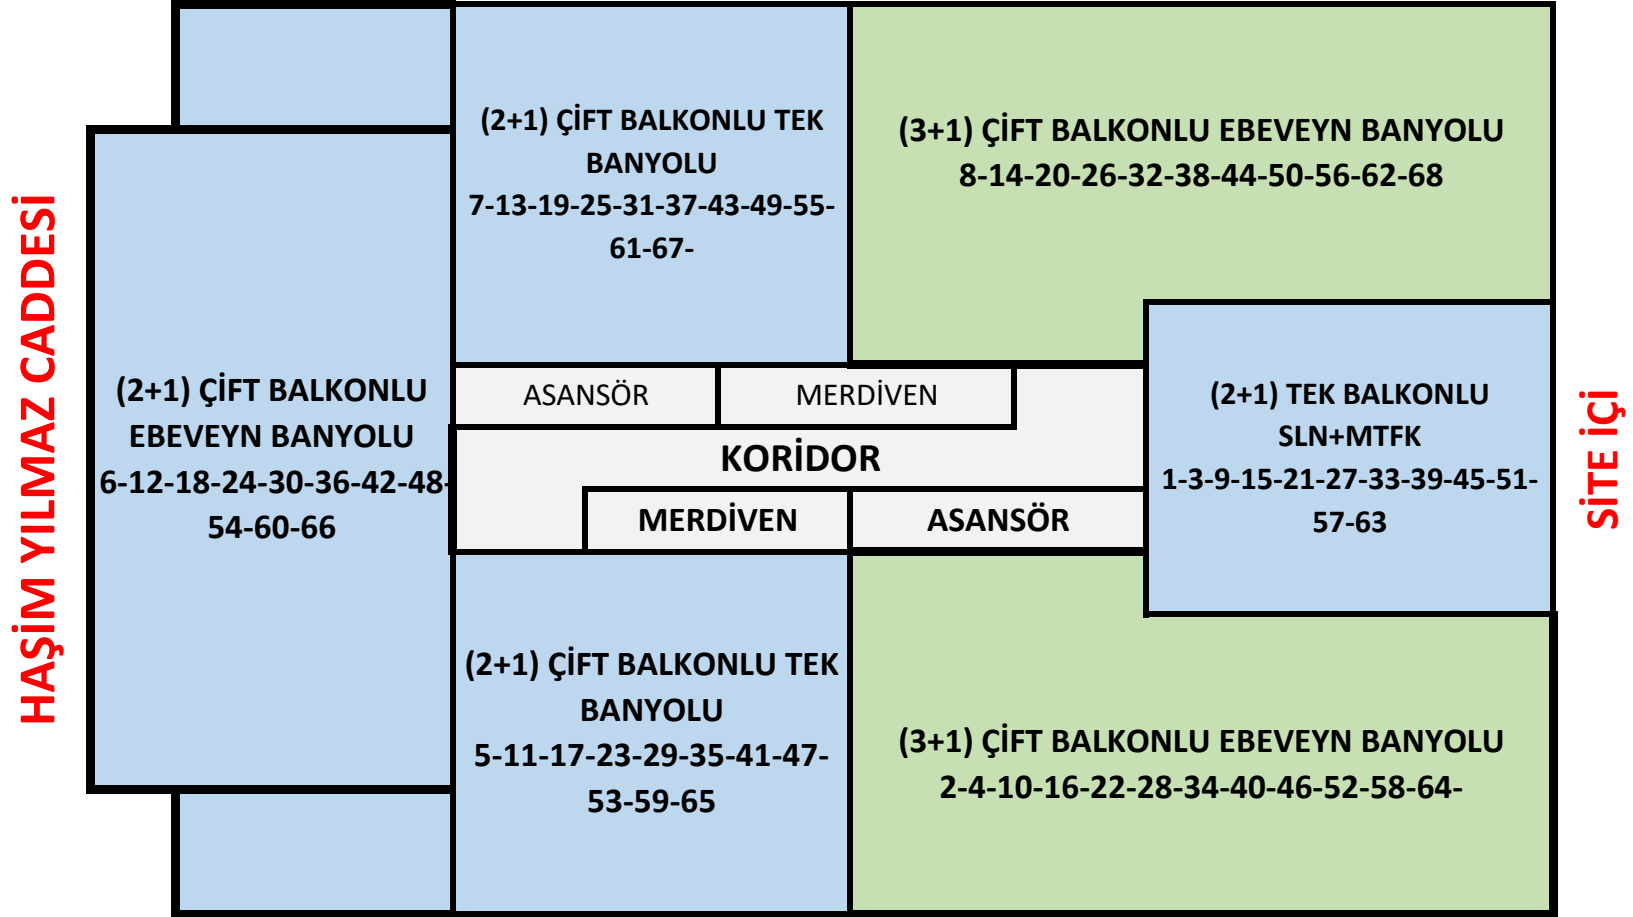

## A2 BLOK (3B+Z+11N)

### C2 BLOK VE SİTE İÇİ

### D1 BLOK VE SİTE İÇİ

DAİRE ŞEKİLLERİ ŞEMATİK OLUP SİTE VE ÇEVRE KONUMLARINI BELİRTMEK AMACIYLA DÜZENLENMİŞTİR. DAİRE FORMLARI ÖLÇEKSİZ VE ORANTISIZDIR.