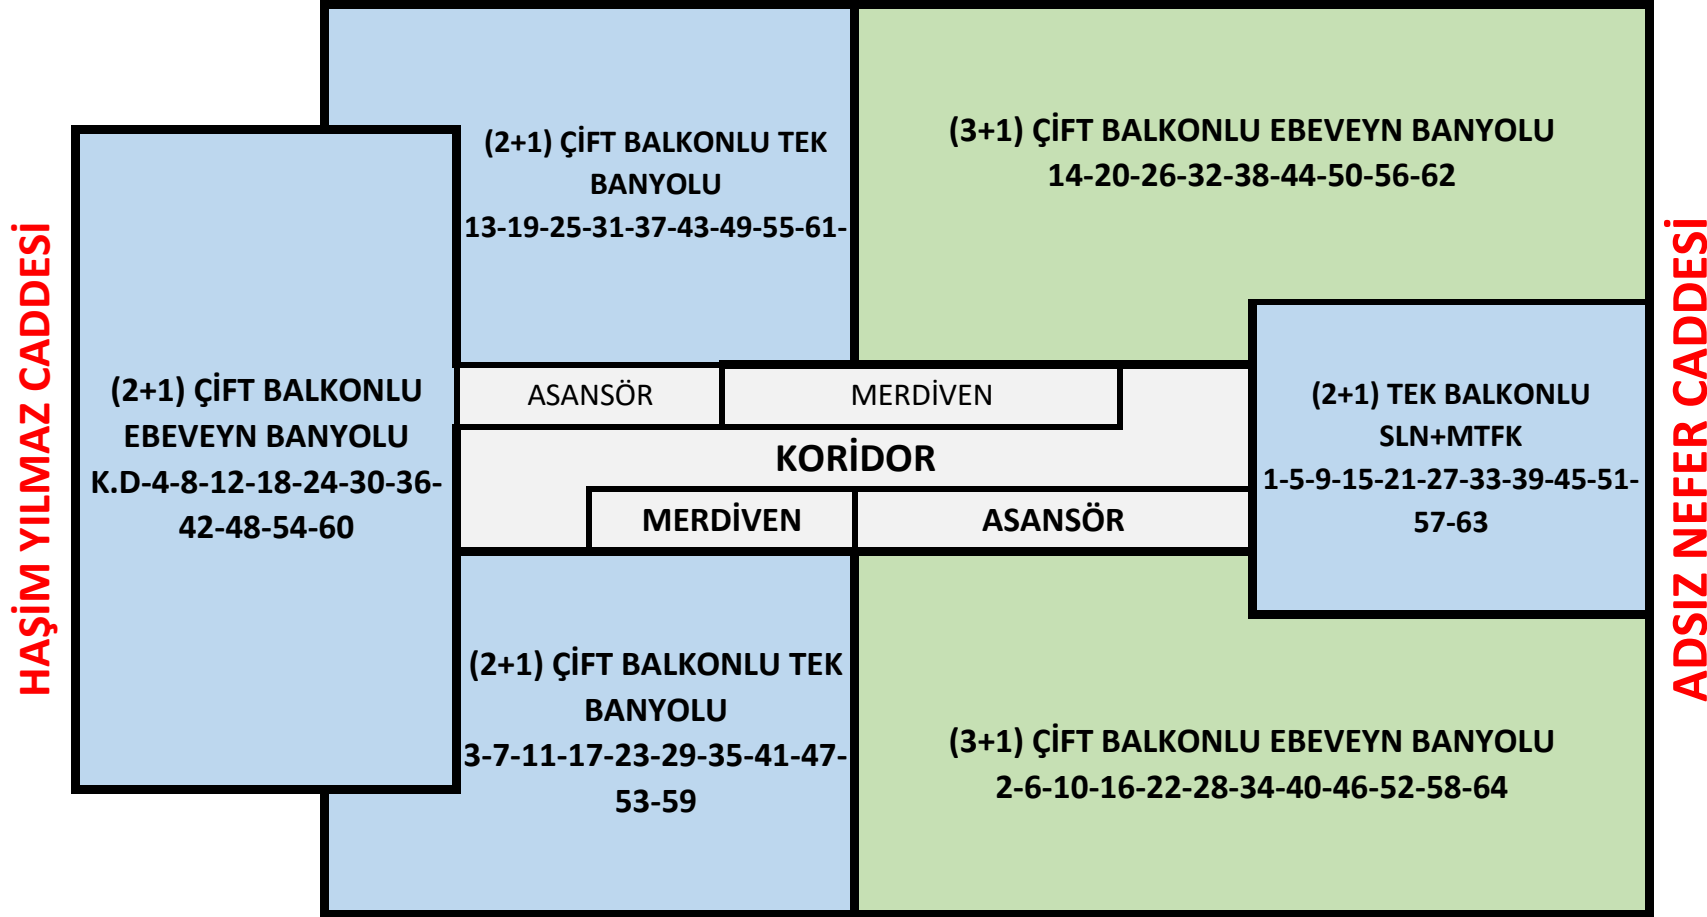

A1 BLOK (2B+Z+11N) KAPICI DAİRELİ

BİLGİN SOKAK

DAİRE ŞEKİLLERİ ŞEMATİK OLUP SİTE VE ÇEVRE KONUMLARINI BELİRTMEK AMACIYLA DÜZENLENMİŞTİR. DAİRE FORMLARI ÖLÇEKSİZ VE ORANTISIZDIR.