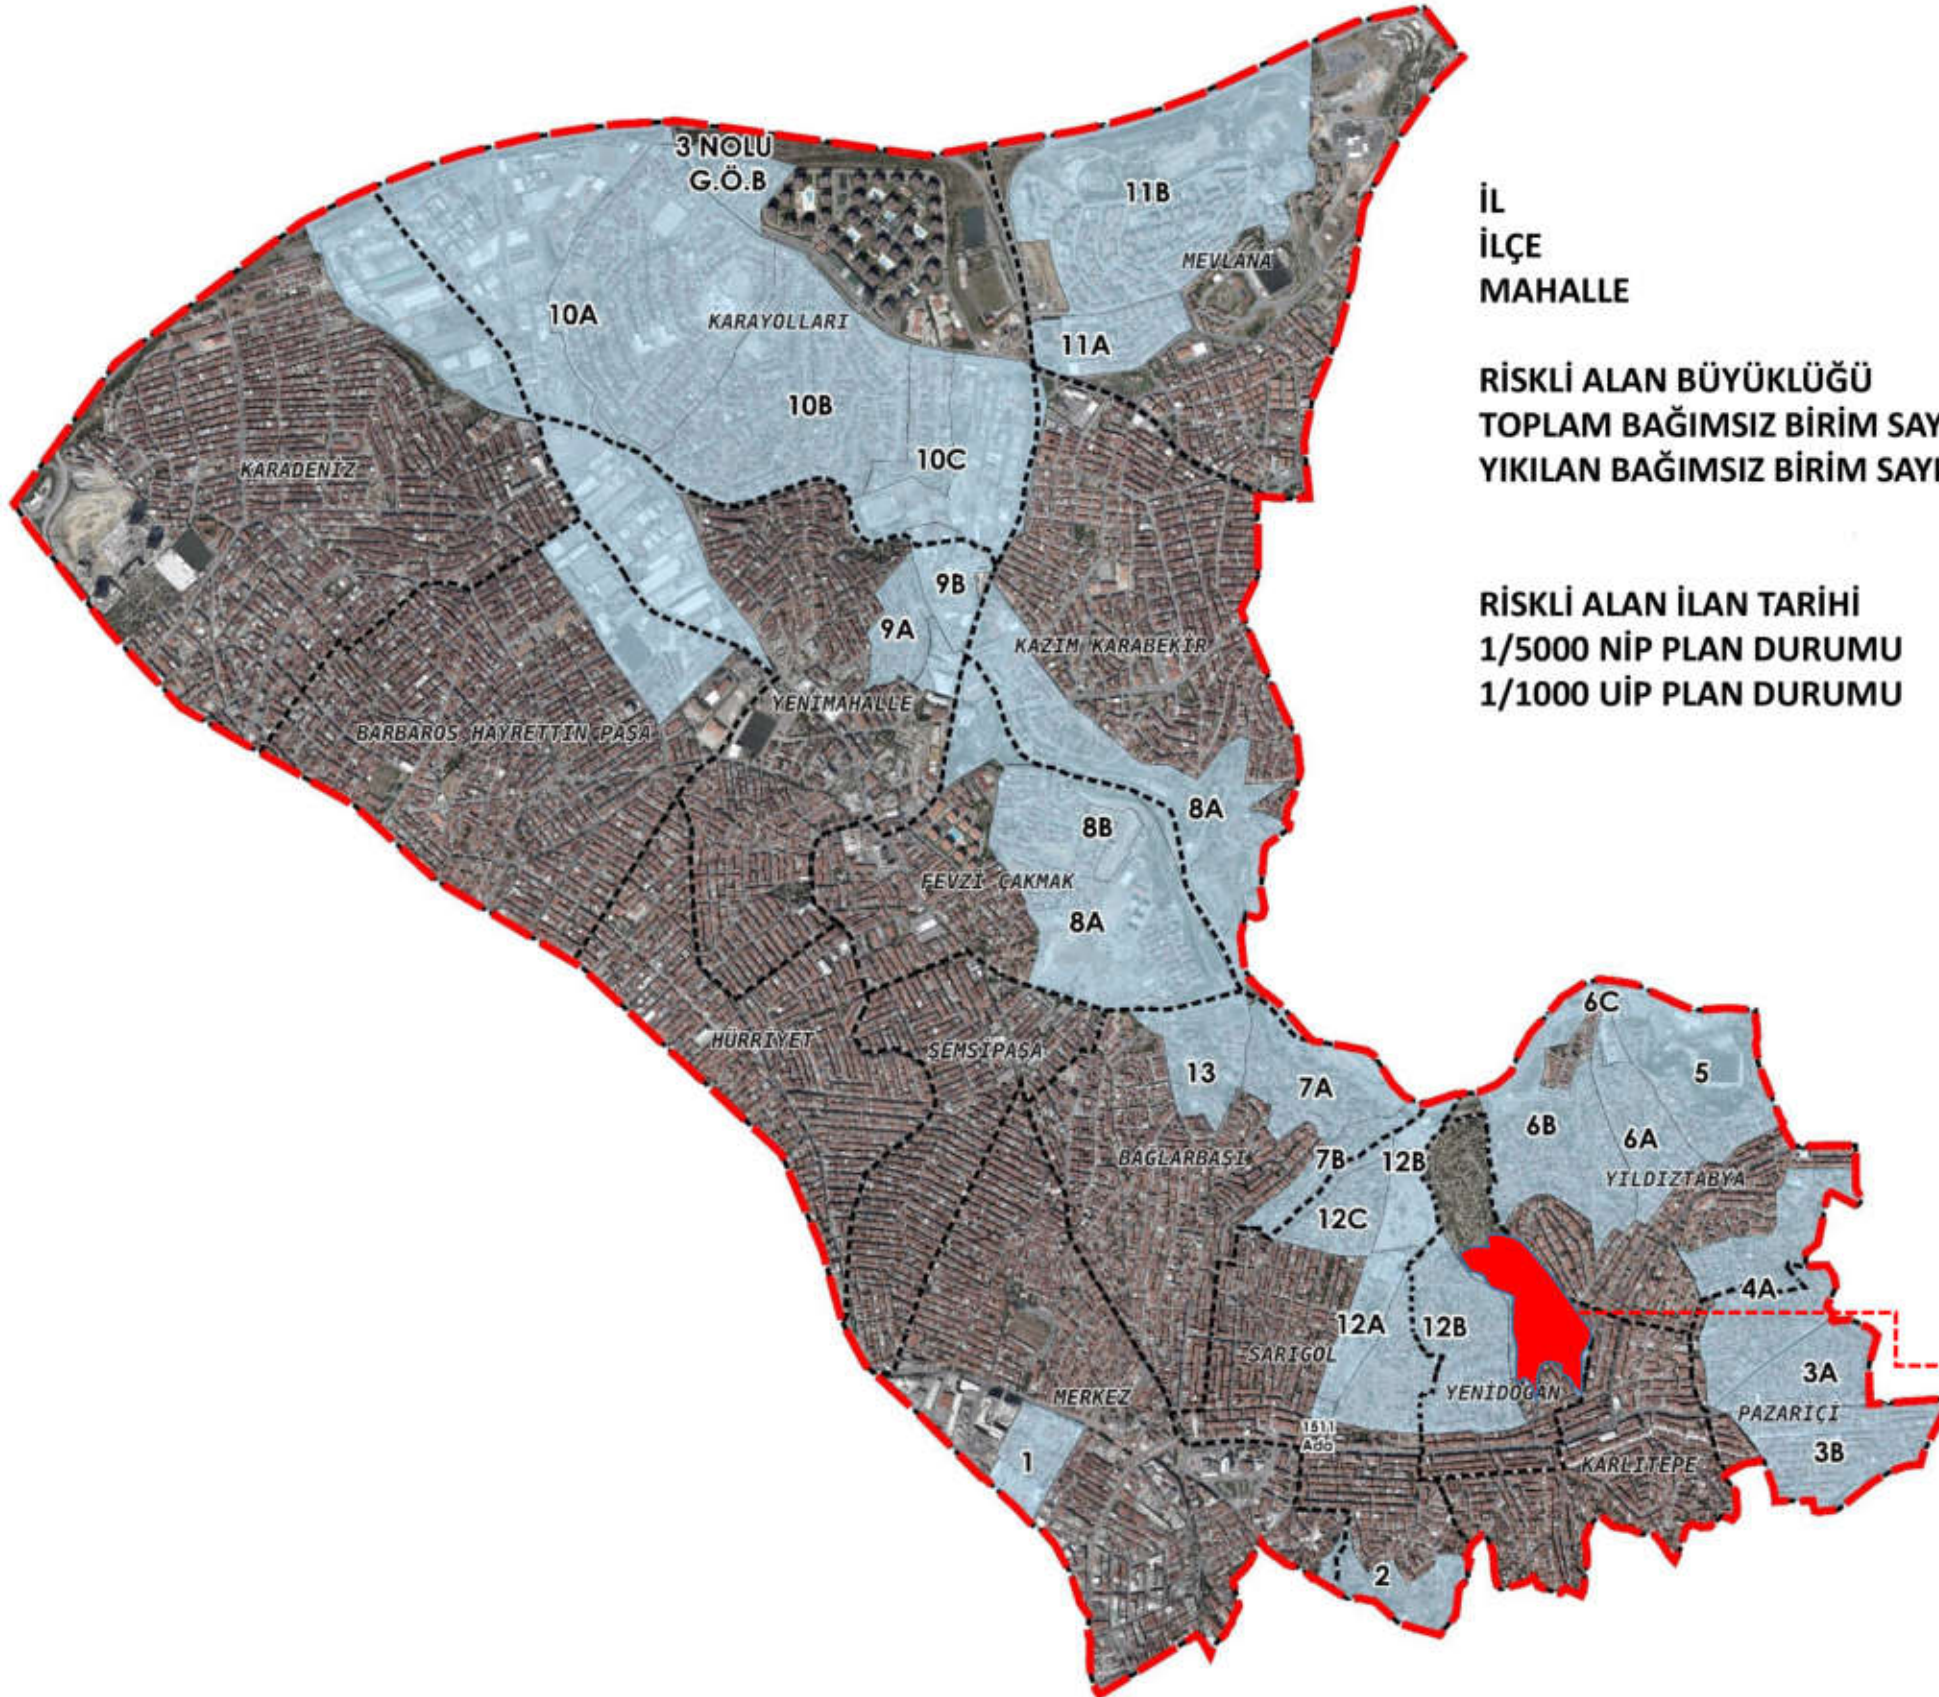

6D NOLU RİSKLİ YENİDOĞAN BÖLGE ALAN PROJESİ

İL
İLÇE
MAHALLE

: İSTANBUL
: GAZİOSMANPAŞA
: YENİDOĞAN

RİSKLİ ALAN BÜYÜKLÜĞÜ
TOPLAM BAĞIMSIZ BİRİM SAYISI
YIKILAN BAĞIMSIZ BİRİM SAYISI

: 48.782 m²
: 851
: 14

RİSKLİ ALAN İLAN TARİHİ
1/5000 NİP PLAN DURUMU
1/1000 UİP PLAN DURUMU

: 2016/9188
: VAR (13.06.2018)
: VAR (13.06.2018)

6D / YENİDOĞAN MAHALLESİ

ORTOFOTO

1/1000 ölç. 10.06.2018 t.t U.İ PLANI

YENİDOĞAN MAHALLESİ 6D BÖLGESİ MÜLKİYET DURUMU

- LEJAND**
- Özel Mülkiyet
 - Gaziosmanpaşa Belediyesi
 - Gaziosmanpaşa Belediyesi Özel Mülkiyet
 - Mahkemelik Alan