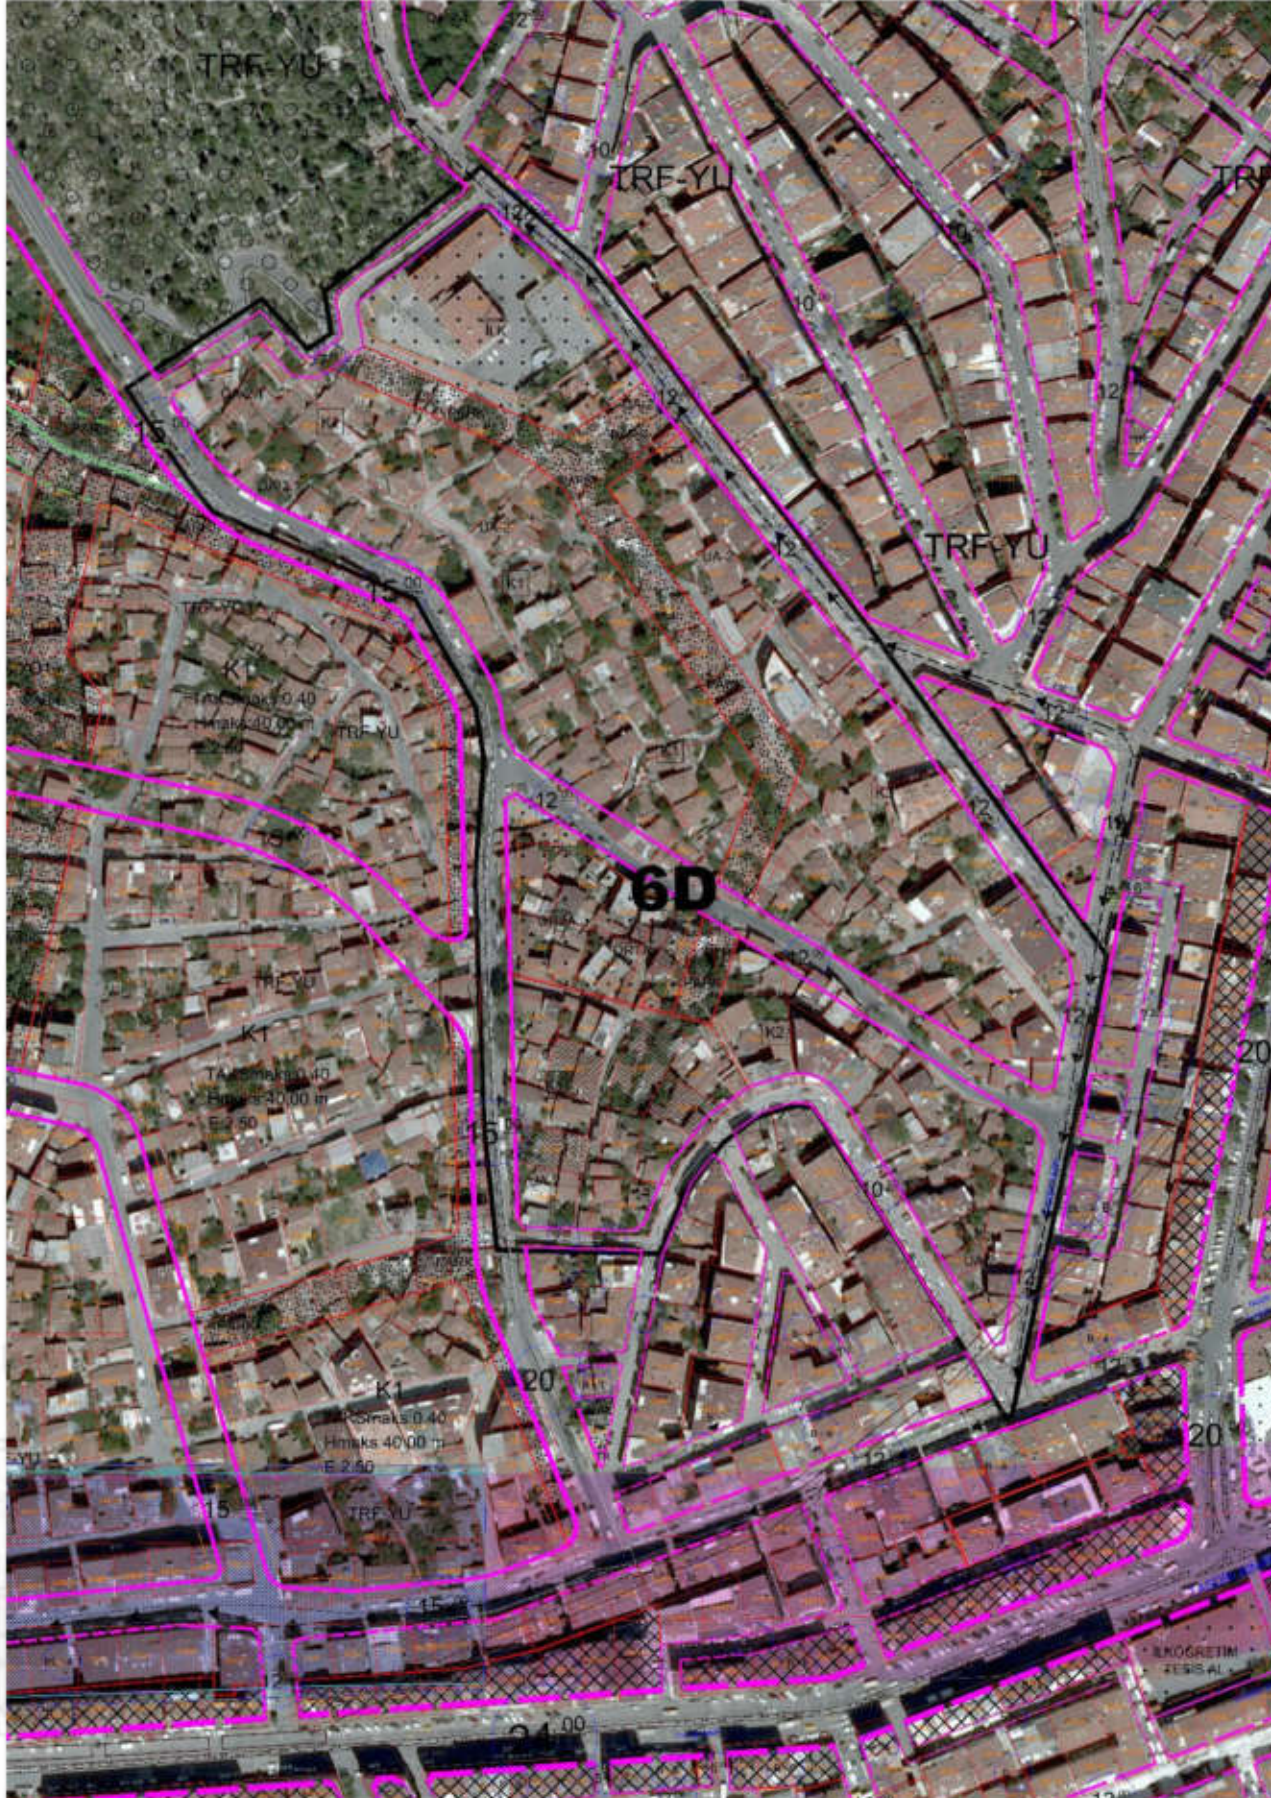

6D NOLU RİSKLİ YENİDOĞAN BÖLGE ALAN PROJESİ

İL
İLÇE
MAHALLE

: İSTANBUL
: GAZİOSMANPAŞA
: YENİDOĞAN

RİSKLİ ALAN BÜYÜKLÜĞÜ
TOPLAM BAĞIMSIZ BİRİM SAYISI
YIKILAN BAĞIMSIZ BİRİM SAYISI

: 48.782 m²
: 851
: 14

RİSKLİ ALAN İLAN TARİHİ
1/5000 NİP PLAN DURUMU
1/1000 UİP PLAN DURUMU

: 2016/9188
: VAR (13.06.2018)
: VAR (13.06.2018)

6D / YENİDOĞAN MAHALLESİ

ORTOFOTO

1/1000 ölç. 10.06.2018 t.t U.İ PLANI

YENİDOĞAN MAHALLESİ 6D BÖLGESİ MÜLKİYET DURUMU

- LEJAND**
- Özel Mülkiyet
 - Gaziosmanpaşa Belediyesi
 - Gaziosmanpaşa Belediyesi Özel Mülkiyet
 - Mahkemelik Alan