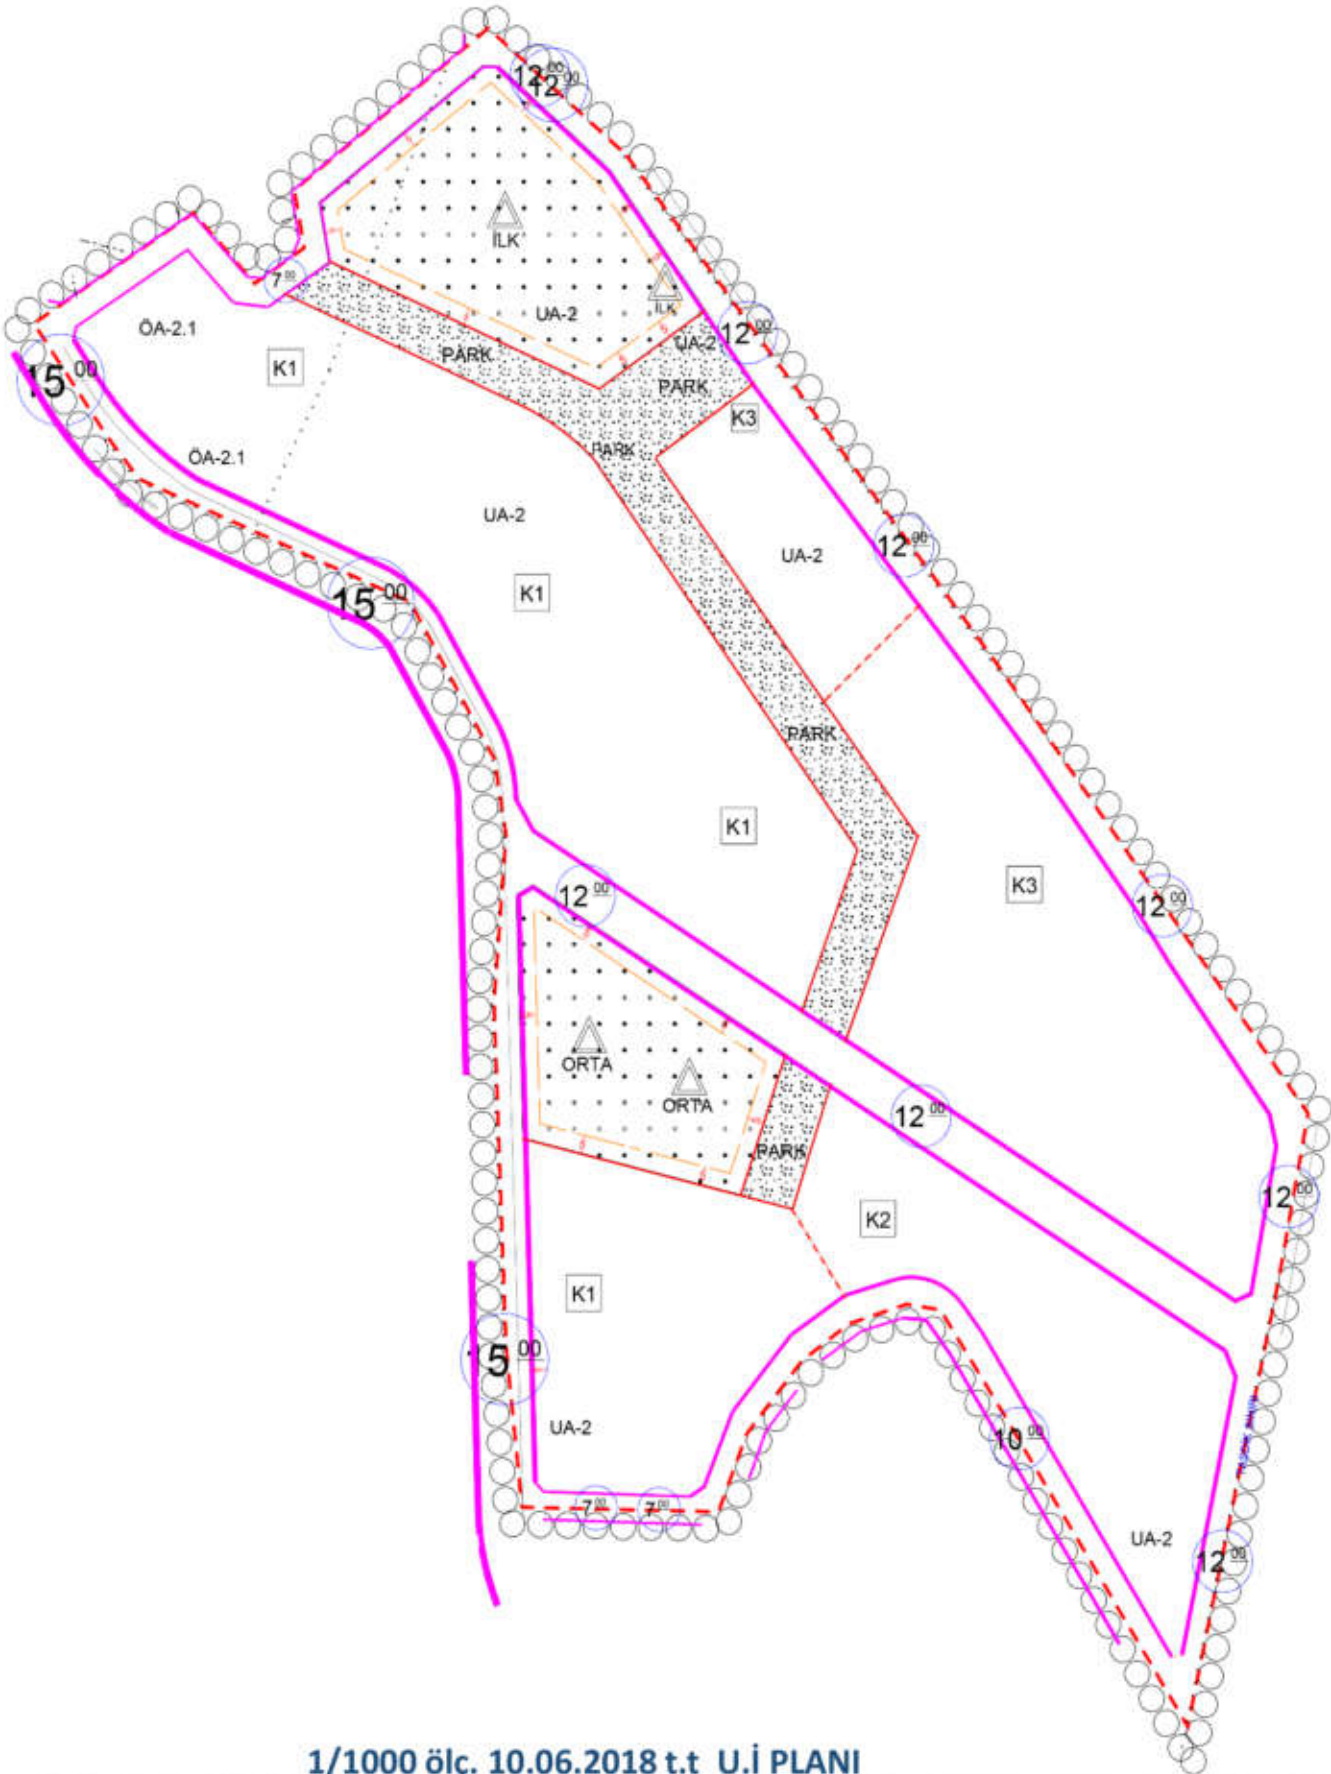

6D NOLU RİSKLİ YENİDOĞAN BÖLGE ALAN PROJESİ

İL
İLÇE
MAHALLE

: İSTANBUL
: GAZİOSMANPAŞA
: YENİDOĞAN

RİSKLİ ALAN BÜYÜKLÜĞÜ
TOPLAM BAĞIMSIZ BİRİM SAYISI
YIKILAN BAĞIMSIZ BİRİM SAYISI

: 48.782 m²
: 851
: 14

RİSKLİ ALAN İLAN TARİHİ
1/5000 NİP PLAN DURUMU
1/1000 UİP PLAN DURUMU

: 2016/9188
: VAR (13.06.2018)
: VAR (13.06.2018)

6D / YENİDOĞAN MAHALLESİ

ORTOFOTO

1/1000 ölç. 10.06.2018 t.t U.İ PLANI

YENİDOĞAN MAHALLESİ 6D BÖLGESİ MÜLKİYET DURUMU

- LEJAND**
- Özel Mülkiyet
 - Gaziosmanpaşa Belediyesi
 - Gaziosmanpaşa Belediyesi Özel Mülkiyet
 - Mahkemelik Alan