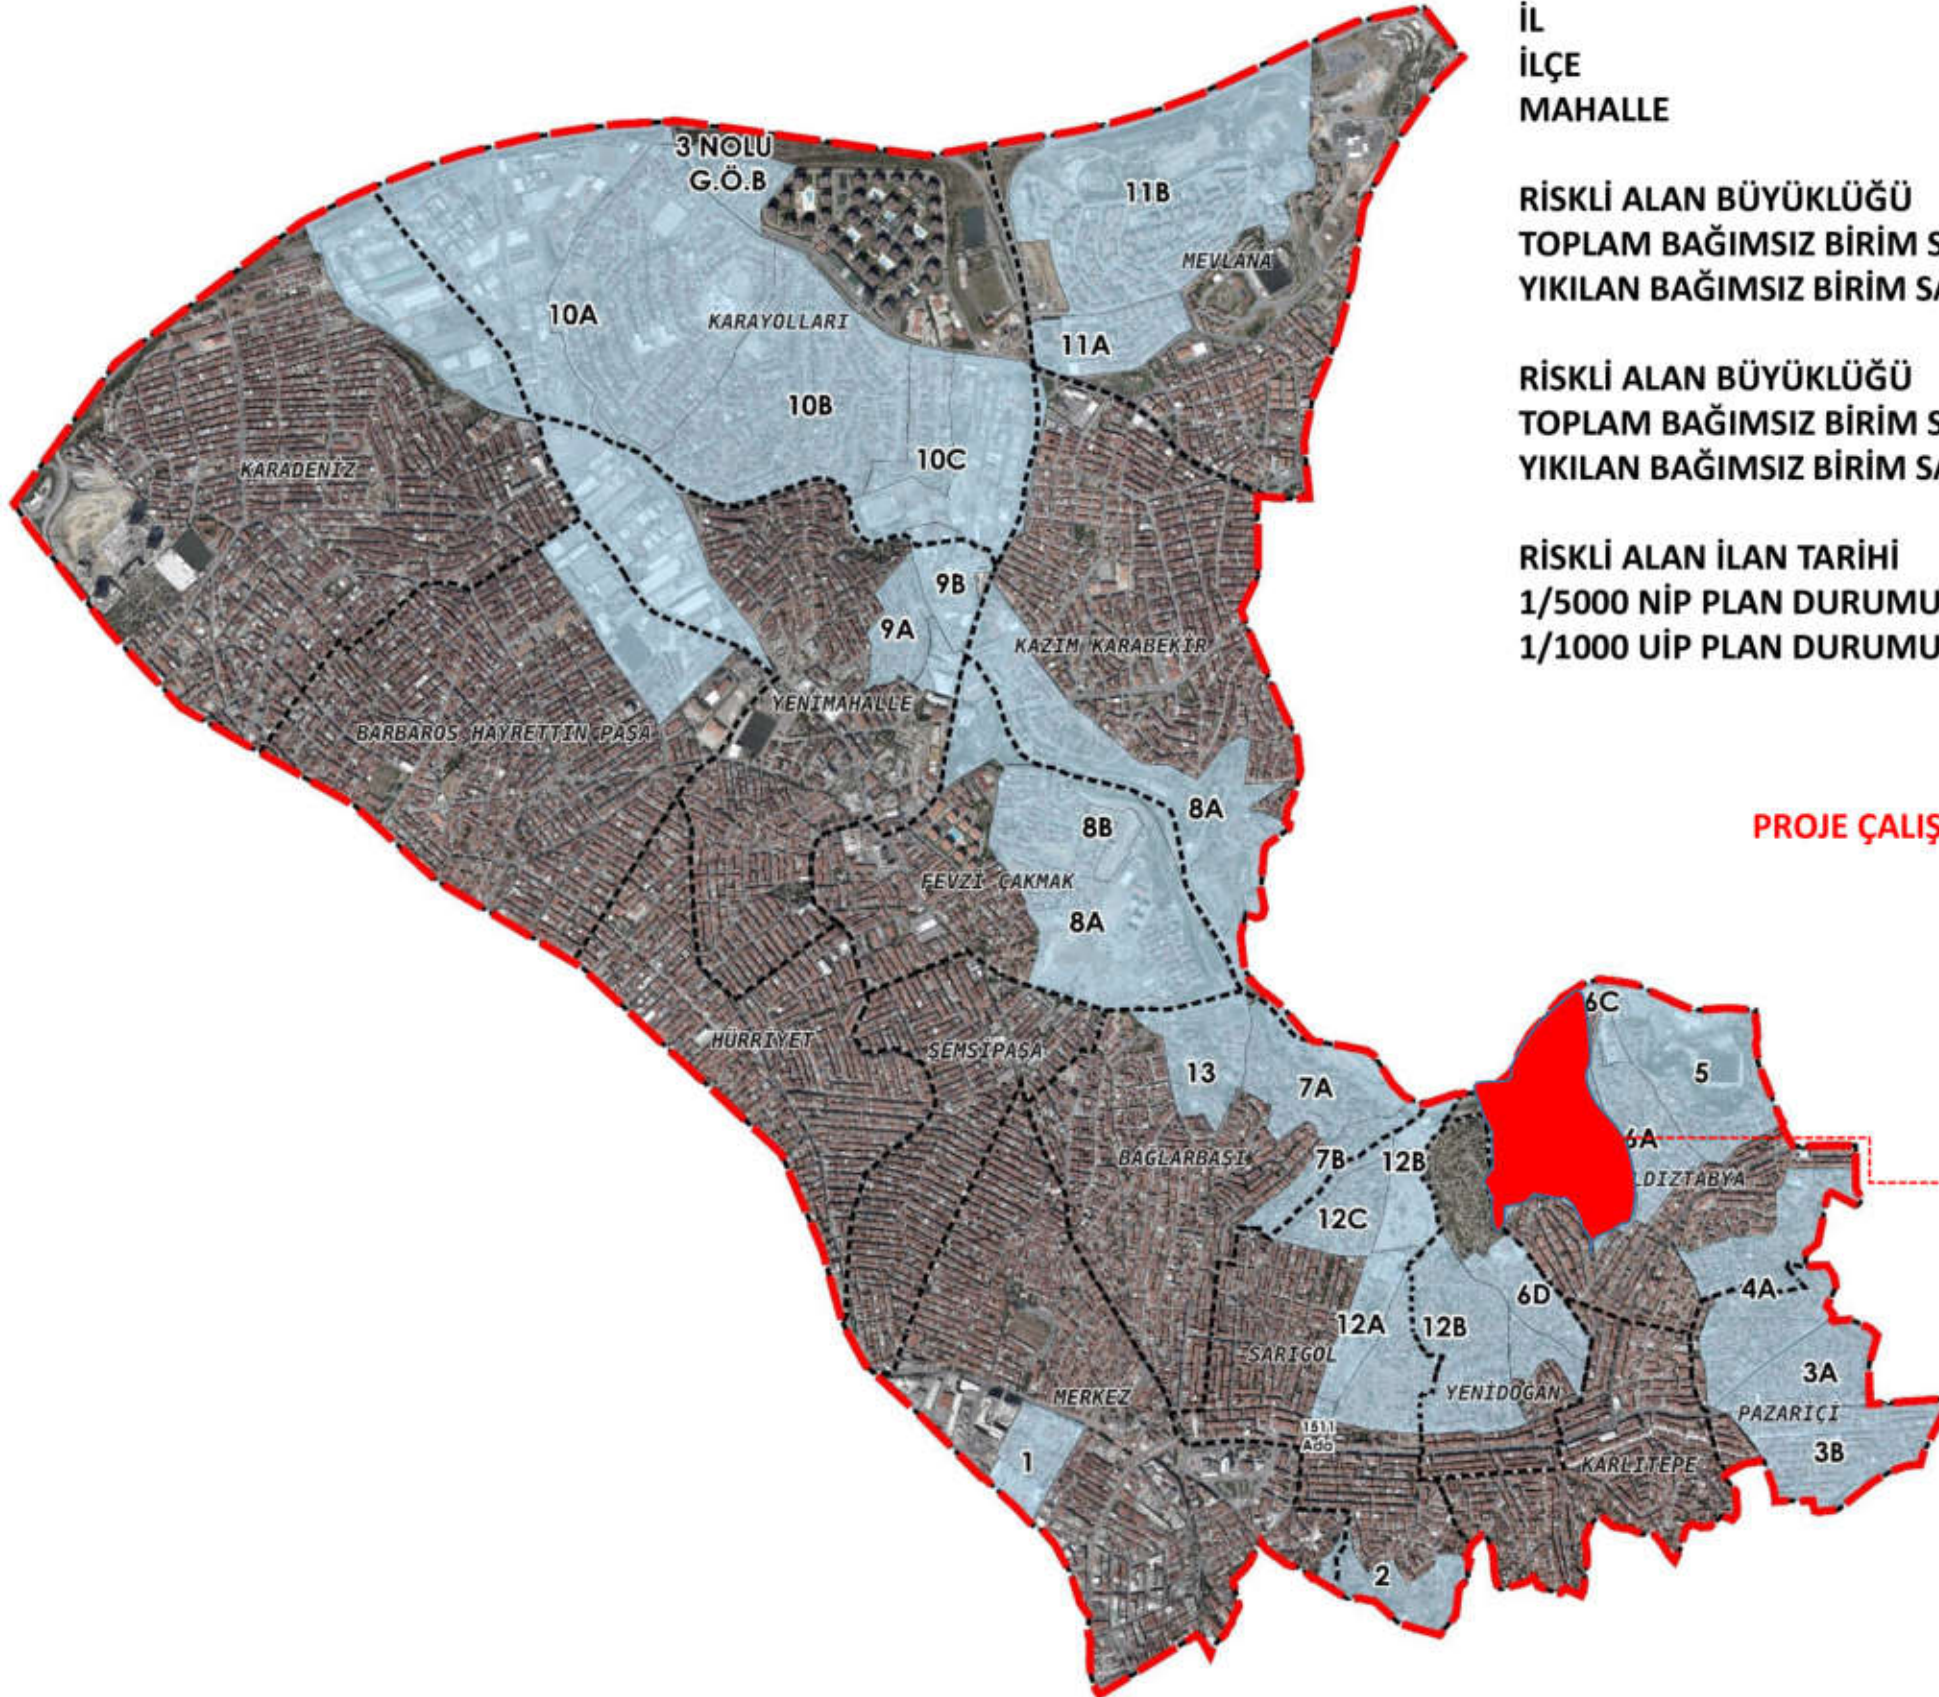

6B RİSKLİ YILDIZTABYA ALAN PROJESİ

İL	: İSTANBUL
İLÇE	: GAZIOSMANPAŞA
MAHALLE	: YILDIZTABYA
RİSKLİ ALAN BÜYÜKLÜĞÜ	: 168,653.085
TOPLAM BAĞIMSIZ BİRİM SAYISI	: 1201
YIKILAN BAĞIMSIZ BİRİM SAYISI	: 318
RİSKLİ ALAN BÜYÜKLÜĞÜ	: 62.014 m ² (1. ETAP)
TOPLAM BAĞIMSIZ BİRİM SAYISI	: 337 (1. ETAP)
YIKILAN BAĞIMSIZ BİRİM SAYISI	: 325
RİSKLİ ALAN İLAN TARİHİ	: 2016 / 9192
1/5000 NİP PLAN DURUMU	: BAKANLIK ONAYINDA
1/1000 UİP PLAN DURUMU	: BAKANLIK ONAYINDA

PROJE ÇALIŞMALARI DEVAM EDİYOR

6B YILDIZTABYA MAHALLESİ

04.11.2016 ONANLI 1/5000 ve 1/1000 ÖLÇEKLİ 2019/9192 BAKANLAR KURULU KARARI İLE RİSKLİ ALAN İLAN EDİLEN YILDIZTABYA B6 BÖLGESİNİN BİR KISMINA AİT 1/5000 ÇL. NİP 1/1000 ÖLÇ. UİP İST. 2. İDARE MAHK. 2019/381 E DOSYASI 28.02.2020 TARİHİNDE İPTAL EDİLMİŞTİR.

1/1000 ÖLÇEKLİ KENTSEL DÖNÜŞÜM UYGULAMA İMAR PLANI (2.TEKLİF)

İSTANBUL İLİ, GAZİOSMANPAŞA İLÇESİ,
YILDIZTABYA MAHALLESİ, GAZİOSMANPAŞA CADDESİ,
SULTAN SOKAK, KARANFİL SOKAK, SÜZER SOKAK,
ARASINDA KALAN 6,20 HA'LİK KISIMA AİT
1/1000 ÖLÇEKLİ UYGULAMA İMAR PLANI

LEJAND

-  İLÇE SINIRI
-  PLAN ONAMA SINIRI
-  RİSKLİ ALAN SINIRI
-  JEOLOJİK ALAN SINIRI
-  UA-2 YERLEŞİME UYGUN ALANLAR (KAYA ORTAMLAR)
-  OA-2.1 ÖNEM ALINABİLECEK NİTELİKTE STABİLİTE SORUNLU ALANLAR
-  KÜÇÜKKÖY DERESİ YAPILAŞMAZ ALANI
-  YAPI YAKLAŞMA SINIRI
-  KONUT ALANI
-  ANAOKULU ALANI
-  İLKOKUL - ORTAOKUL ALANI
-  SOSYAL KÜLTÜREL TESİS ALANI
-  PARK
-  TRAFÖ ALANI
-  TELEFERİK HATTI