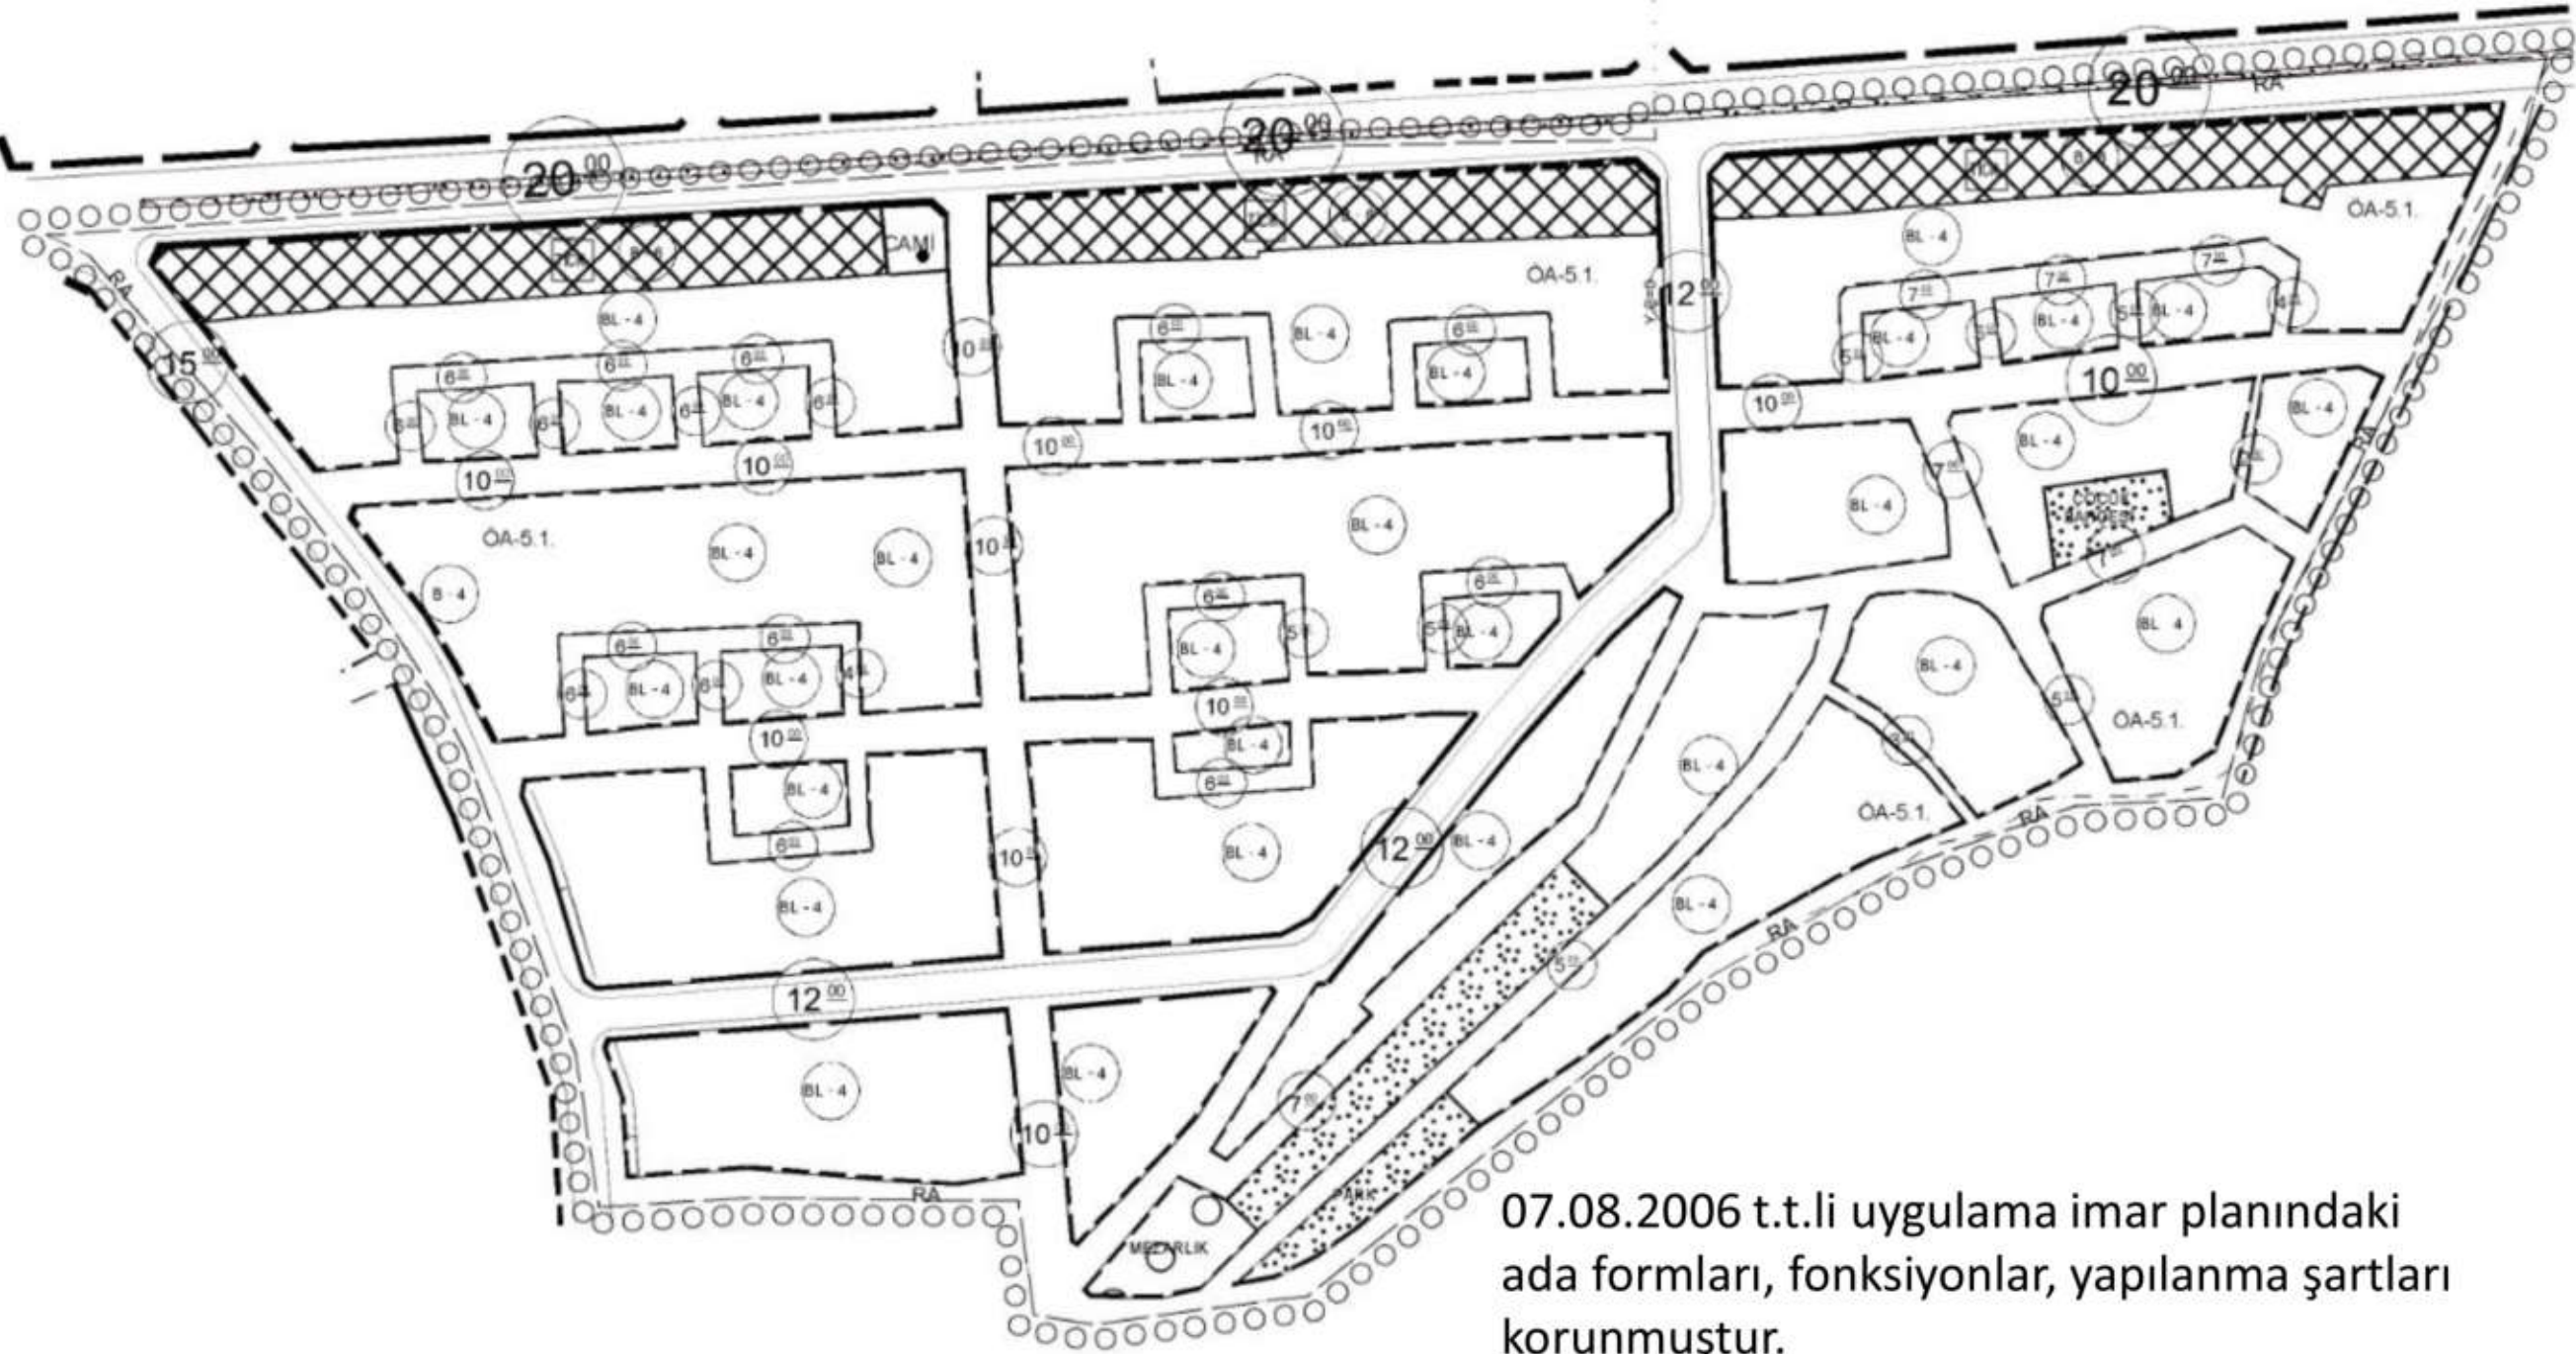

3B BÖLGESİ 1/1000 ÖLÇEKLİ KENTSEL DÖNÜŞÜM UYGULAMA İMAR PLANI TEKLİF PLAN

07.08.2006 t.t.li uygulama imar planındaki ada formları, fonksiyonlar, yapılanma şartları korunmuştur.

Talep edilmesi durumunda parsellerin tevhid edilmesi koşuluyla 800-1200 m² arası parseller %5, 1200 m² üzeri parseller %10 imar artışı alabilecektir.