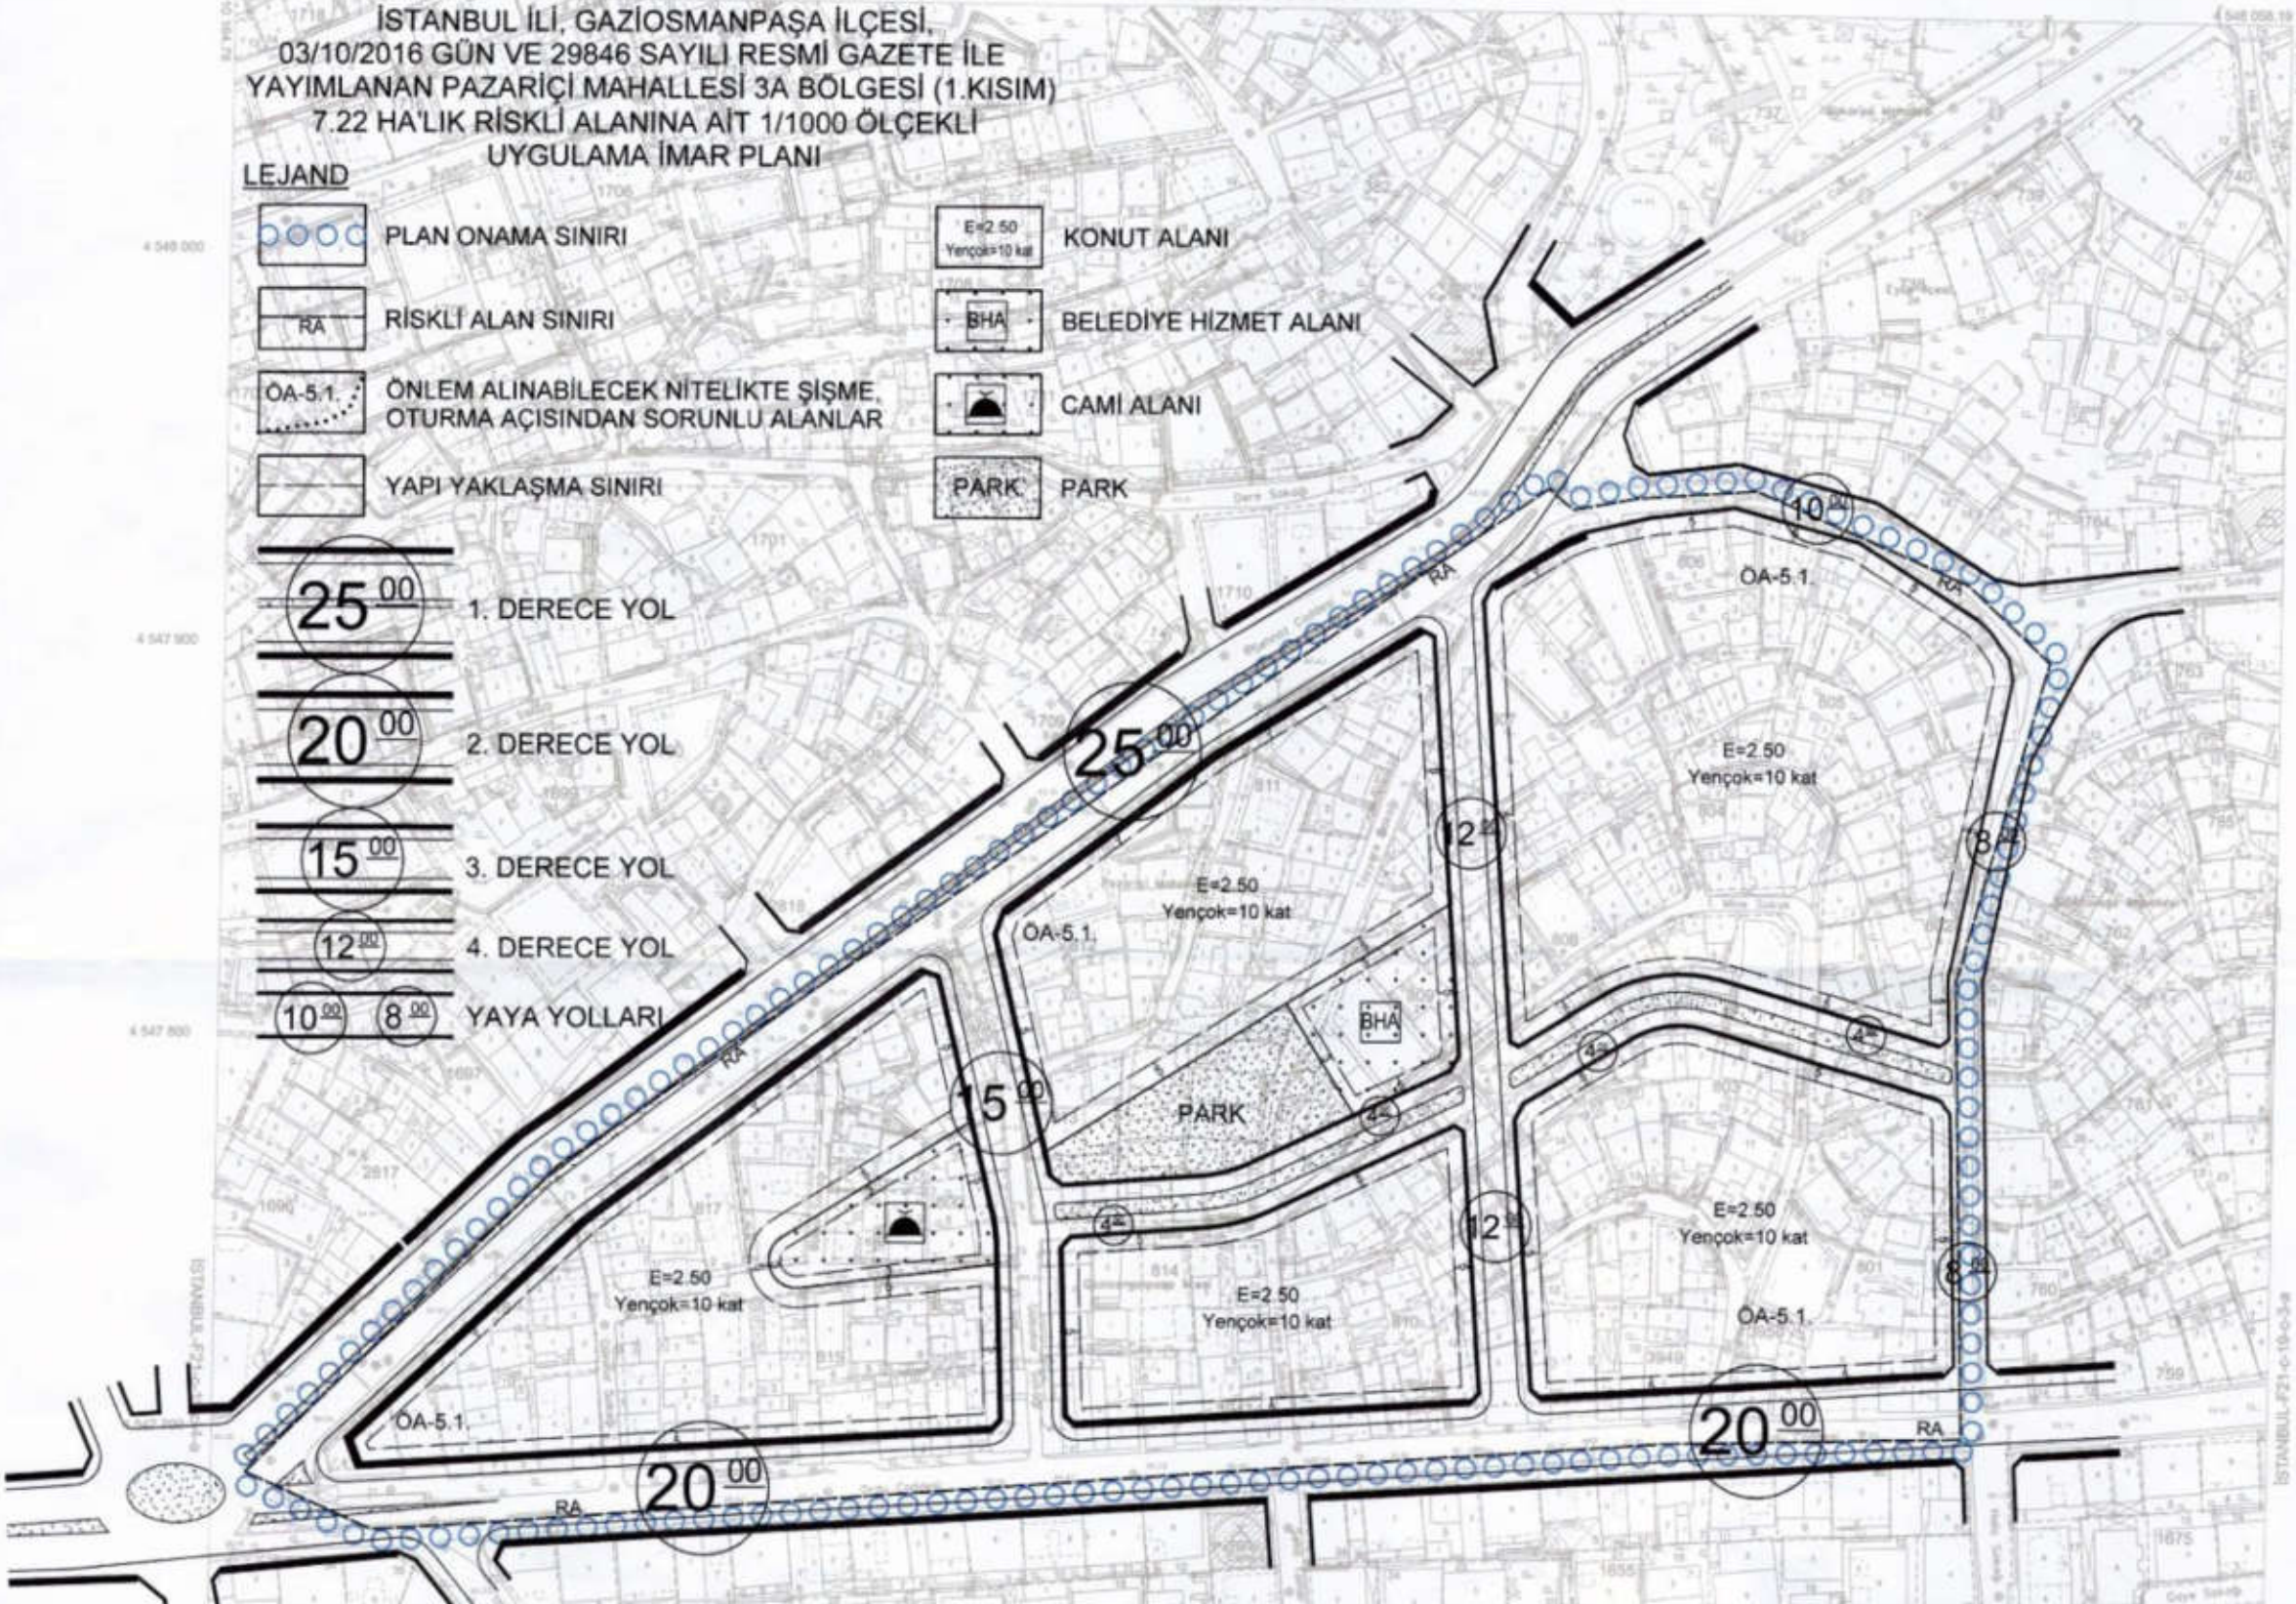

3A BÖLGESİ 11.06.2020 tt'li 1/1000 ÖLÇEKLİ U.İ. PLANI

İSTANBUL İLİ, GAZİOSMANPAŞA İLÇESİ,
03/10/2016 GÜN VE 29846 SAYILI RESMİ GAZETE İLE
YAYIMLANAN PAZARIÇI MAHALLESİ 3A BÖLGESİ (1.KISIM)
7.22 HA'LİK RİSKLİ ALANINA AIT 1/1000 ÖLÇEKLİ
UYGULAMA İMAR PLANI

LEJAND

	PLAN ONAMA SINIRI		KONUT ALANI
	RİSKLİ ALAN SINIRI		BELEDİYE HİZMET ALANI
	ÖNLEM ALINABİLECEK NİTELİKTE ŞİŞME, OTURMA AÇISINDAN SORUNLU ALANLAR		CAMI ALANI
	YAPI YAKLAŞMA SINIRI		PARK

	1. DERECE YOL
	2. DERECE YOL
	3. DERECE YOL
	4. DERECE YOL
	YAYA YOLLARI