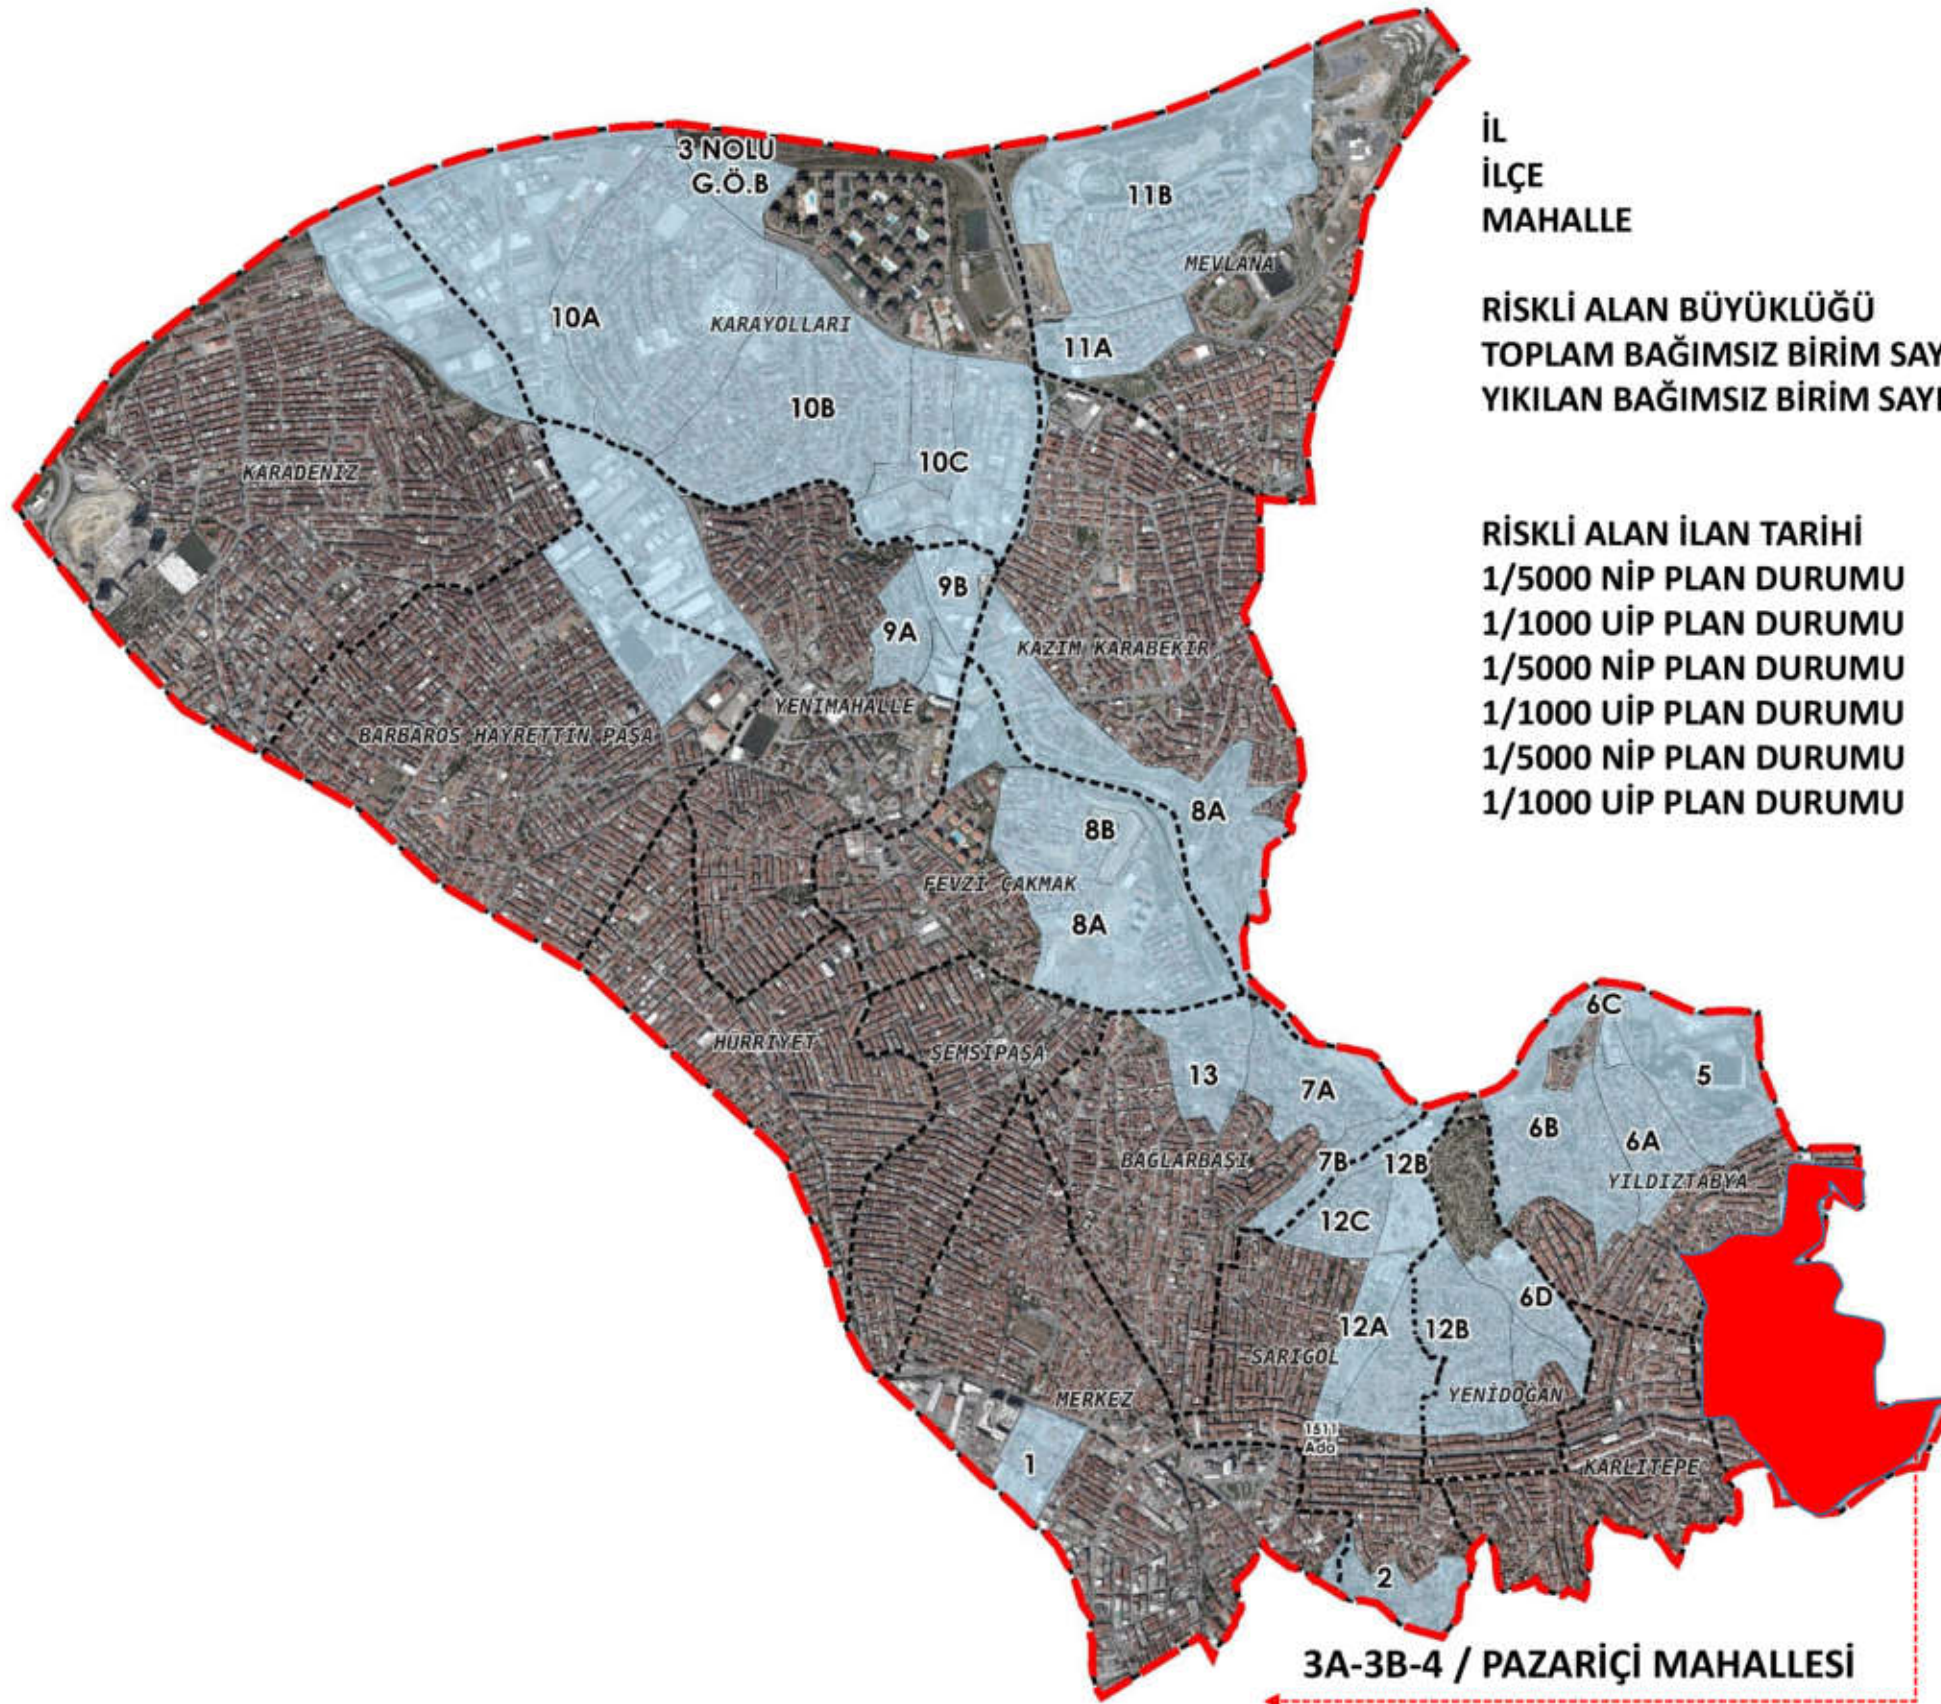

3. RİSKLİ PAZARIÇI BÖLGE KENTSEL DÖNÜŞÜM ALAN PROJESİ

İL
İLÇE
MAHALLE

: İSTANBUL
: GAZİOSMANPAŞA
: PAZARIÇI

RİSKLİ ALAN BÜYÜKLÜĞÜ
TOPLAM BAĞIMSIZ BİRİM SAYISI
YIKILAN BAĞIMSIZ BİRİM SAYISI

: 352.887 m²
: 5.929
: 245

3A BÖLGESİ 11.06.2020 tt'li 1/1000 ÖLÇEKLİ U.İ. PLANI

İSTANBUL İLİ, GAZİOSMANPAŞA İLÇESİ,
03/10/2016 GÜN VE 29846 SAYILI RESMİ GAZETE İLE
YAYIMLANAN PAZARIÇI MAHALLESİ 3A BÖLGESİ (1.KISIM)
7.22 HA'LİK RİSKLİ ALANINA AIT 1/1000 ÖLÇEKLİ
UYGULAMA İMAR PLANI

LEJAND

- | | | | |
|--|--|--|-----------------------|
| | PLAN ONAMA SINIRI | | KONUT ALANI |
| | RİSKLİ ALAN SINIRI | | BELEDİYE HİZMET ALANI |
| | ÖNLEM ALINABİLECEK NİTELİKTE ŞİŞME, OTURMA AÇISINDAN SORUNLU ALANLAR | | CAMI ALANI |
| | YAPI YAKLAŞMA SINIRI | | PARK |

İSTANBUL GAZİOSMANPAŞA

İSTANBUL GAZİOSMANPAŞA

İSTANBUL GAZİOSMANPAŞA

İSTANBUL GAZİOSMANPAŞA