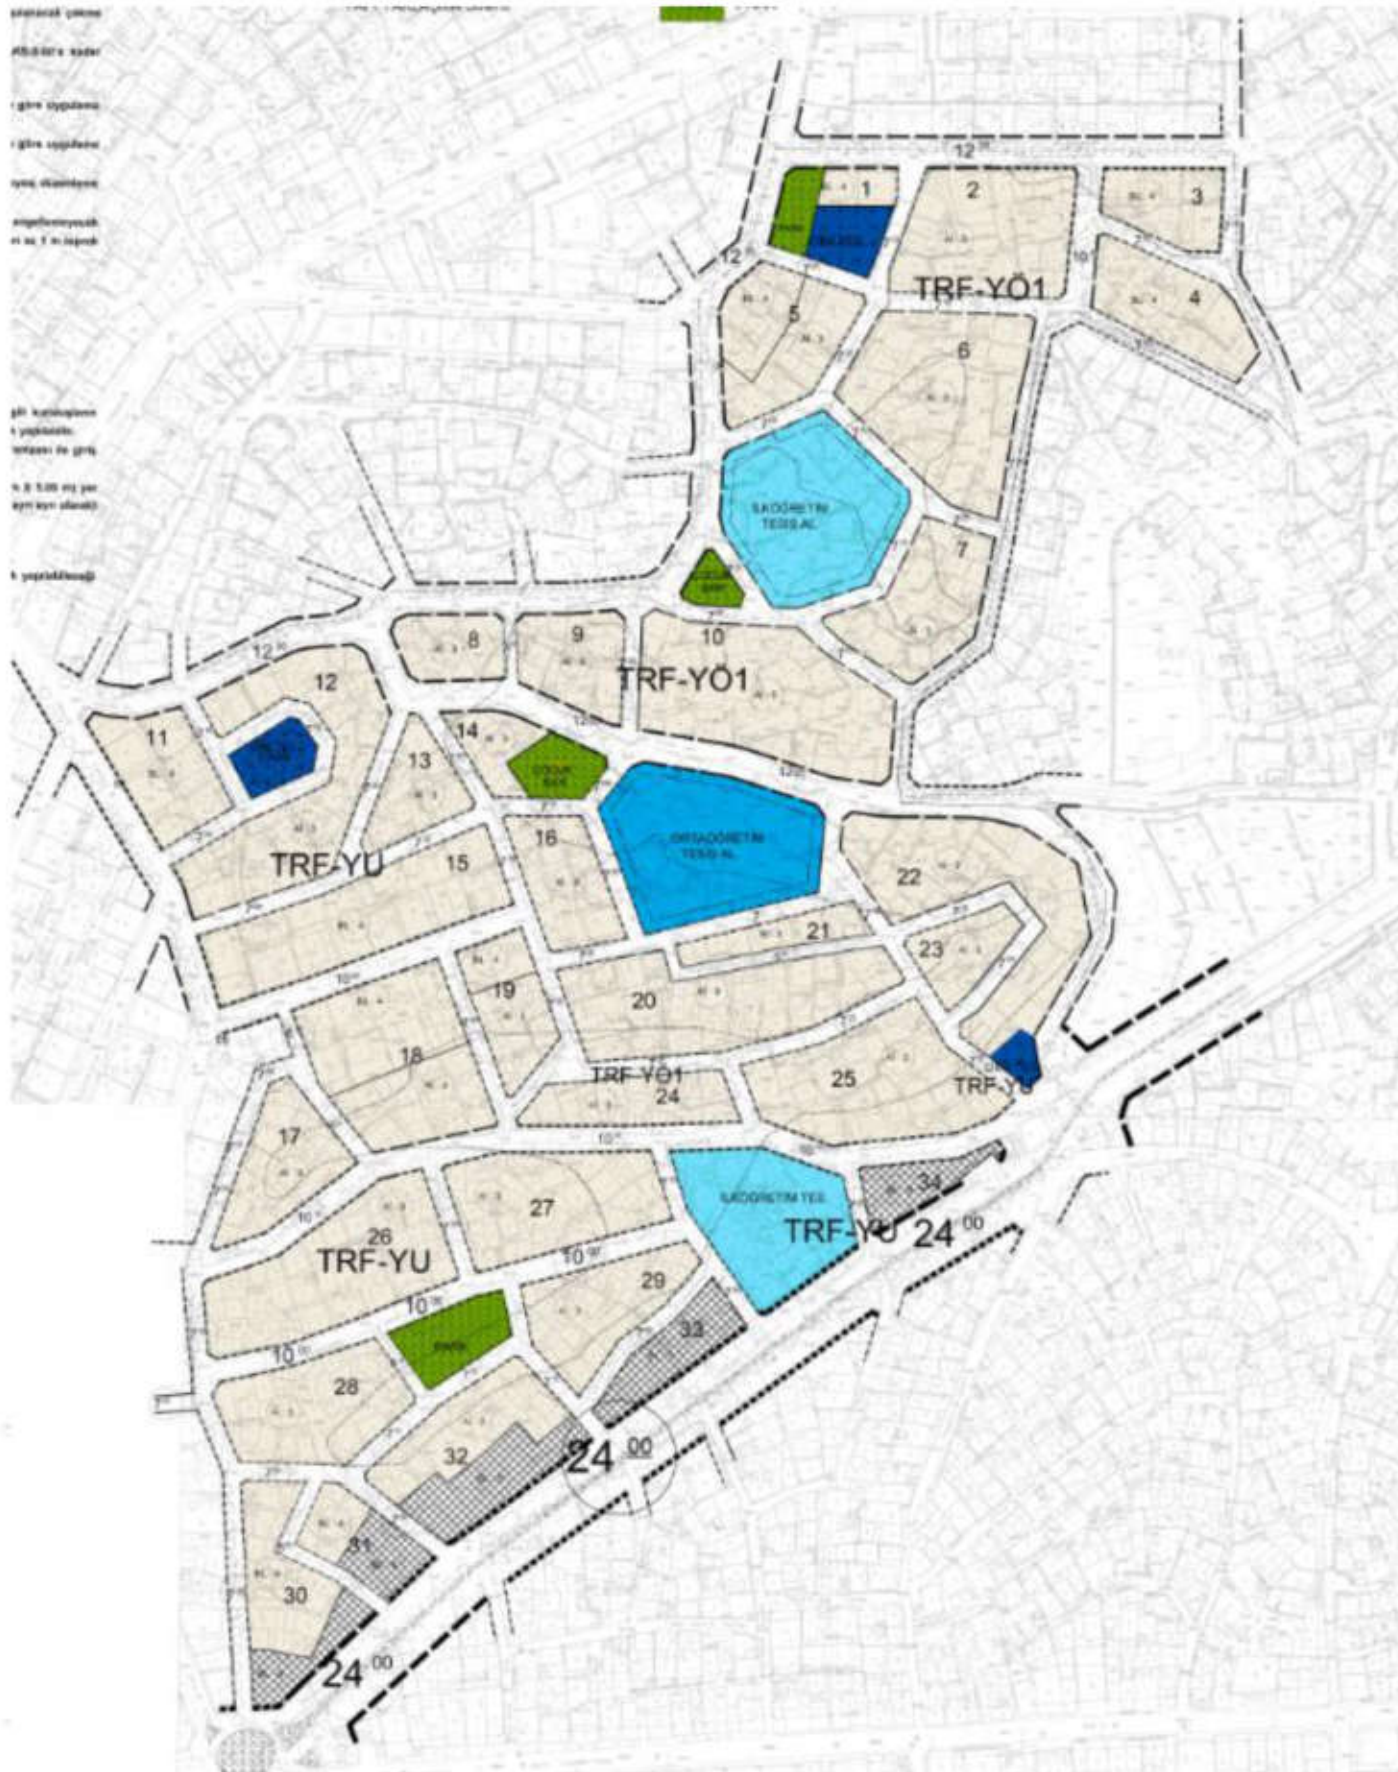

4 NOLU BÖLGE 1/1000 ÖLÇEKLİ ETAP BAZLI KENTSEL DÖNÜŞÜMUYGULAMA İMAR PLANI 3. TEKLİF