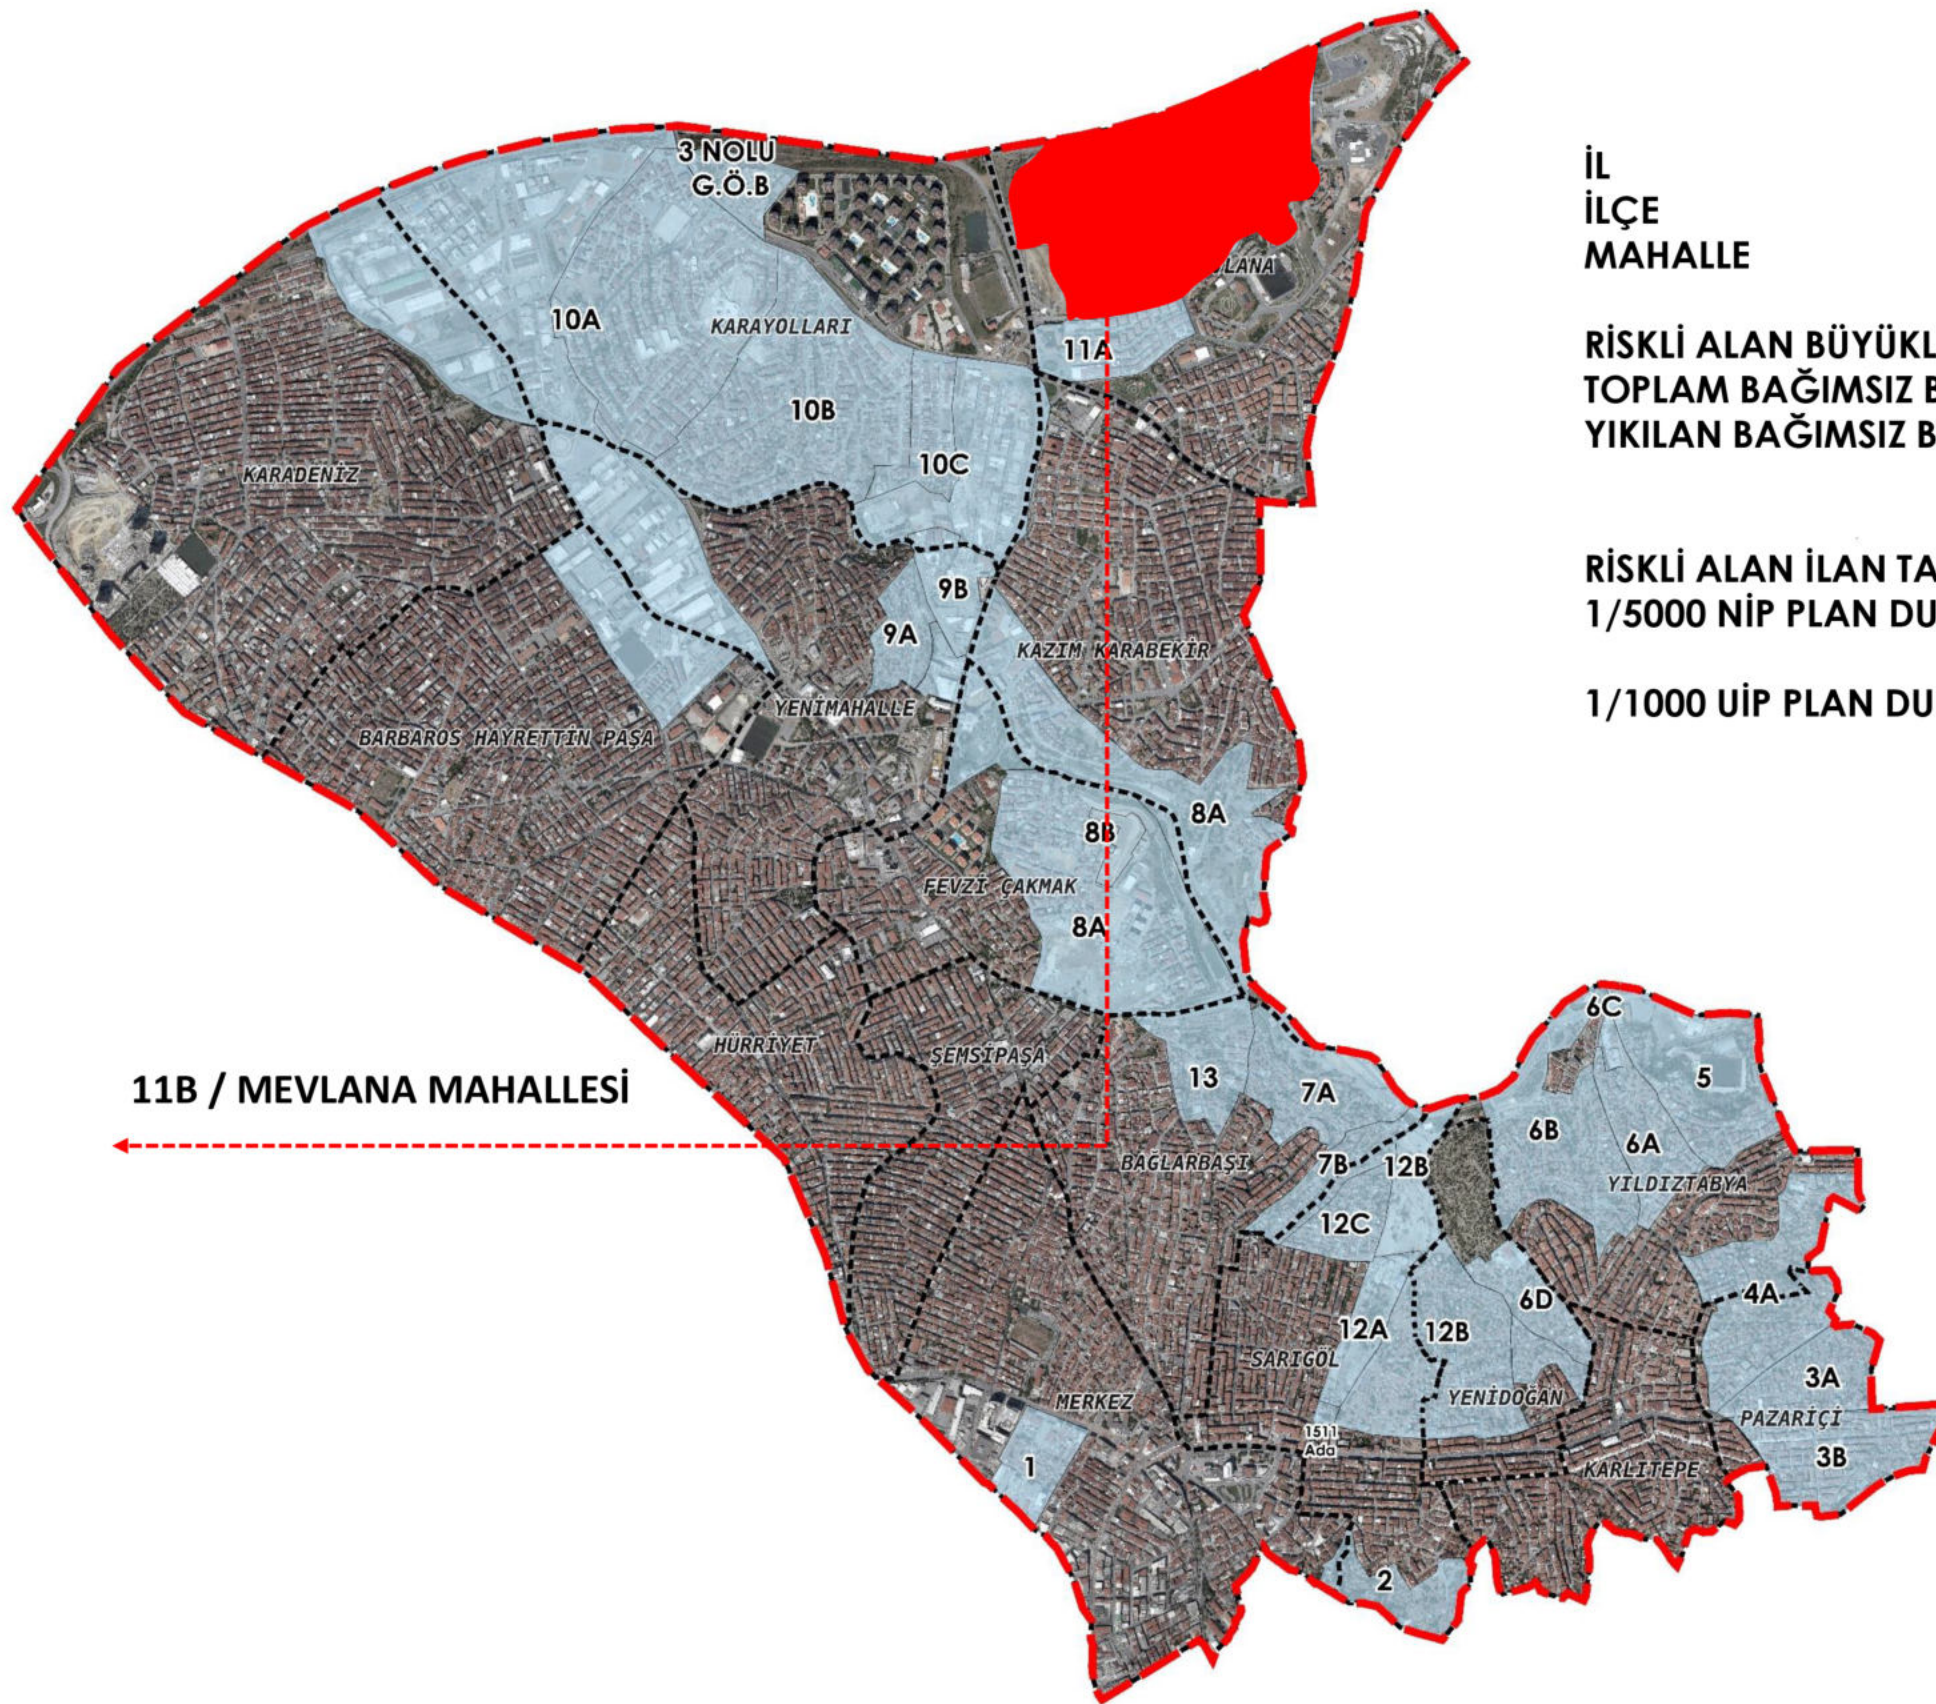

11B NOLU RİSKLİ MEVLANA ALAN PROJESİ

İL
İLÇE
MAHALLE

: İSTANBUL
: GAZİOSMANPAŞA
: MEVLANA

RİSKLİ ALAN BÜYÜKLÜĞÜ
TOPLAM BAĞIMSIZ BİRİM SAYISI
YIKILAN BAĞIMSIZ BİRİM SAYISI

: 71.734 m²
: 939
: 97

RİSKLİ ALAN İLAN TARİHİ
1/5000 NİP PLAN DURUMU
1/1000 UİP PLAN DURUMU

: 2016/8951
: İPTAL/ YENİ PLAN
ONAYLANDI
: YENİ PLAN
ONAYLANDI

11B / MEVLANA MAHALLESİ

1/1000 ÖLÇEKLİ ETAP BAZLI KENTSEL DÖNÜŞÜM UYGULAMA İMAR PLANI